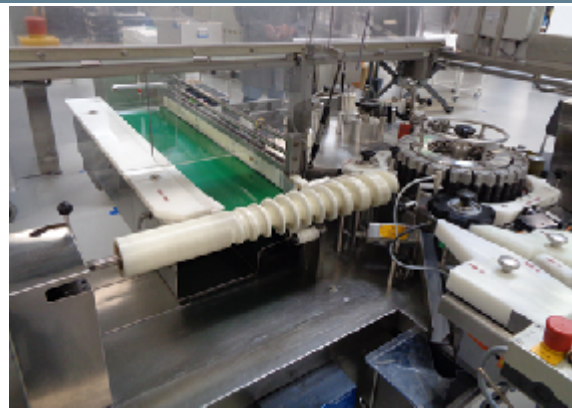

Etiquetadoras BOSCH ERS2010

Fotos

Detalles del producto

Categoría:	Etiquetadoras
Machine:	ERS2010
Machine code:	22-567
Fabricante:	BOSCH
Año de fabricación:	1989

Descripción

INTIMAC S.R.L.

Via XXV Aprile, 8
21054 Fagnano Olona (VA) - Italia
Tel. +39 0331 1693557
email: inti@intisrl.it

Una etiquetadora Bosch ERS2010 construida en 1989.

- Formatos 1/2 ml; 5ml; Ø 22mm; Ø 30mm
- Control de la etiqueta del código farmacéutico, control de la presencia de la etiqueta.
- Control de presión Laetus WT10
- Armario de control externo, ver imagen
- Unidad de impresión Metronic M03.1