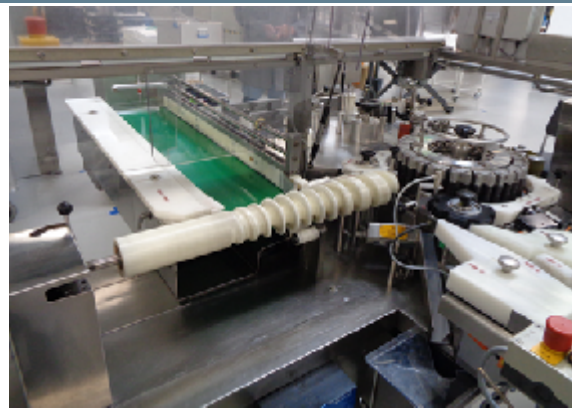

Etichettatrici BOSCH ERS2010

Immagini

Dettagli prodotto

Categoria:	Etichettatrici
Macchina:	ERS2010
Codice macchina:	22-567
Costruttore:	BOSCH
Anno di costruzione:	1989

Descrizione

INTIMAC S.R.L.

Via XXV Aprile, 8
21054 Fagnano Olona (VA) - Italia
Tel. +39 0331 1693557
email: inti@intisrl.it

Un'etichettatrice Bosch ERS2010 costruita nel 1989.

- Formati 1/2 ml; 5ml; Ø 22mm; Ø 30mm
- Controllo dell'etichetta Pharmacode, controllo della presenza dell'etichetta.
- Controllo della pressione Laetus WT10
- Quadro elettrico esterno, vedi immagine
- Unità di stampa Metronic M03.1