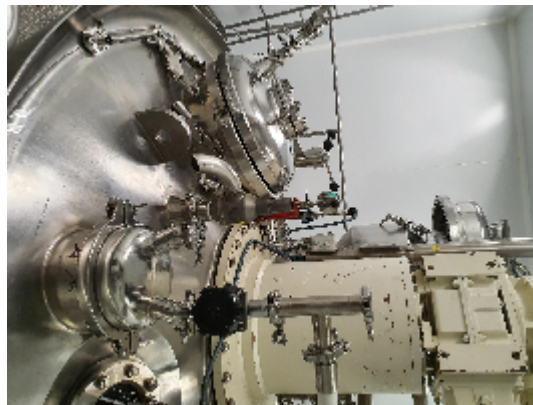

## СУШКИ В ПСЕВДООЖИЖЕННОМ СЛОЕ/СУШКИ/СУШИЛЬНЫЕ ШКАФЫ BACHILLER MCV 1000 NS

## Детали продукта

<b>категория:</b>	СУШКИ В ПСЕВДООЖИЖЕННОМ СЛОЕ/СУШКИ/СУШИЛЬНЫЕ ШКАФЫ
<b>машина:</b>	MCV 1000 NS
<b>Код оборудования:</b>	22MF464
<b>Сборка:</b>	BACHILLER
<b>Год сборки:</b>	1998