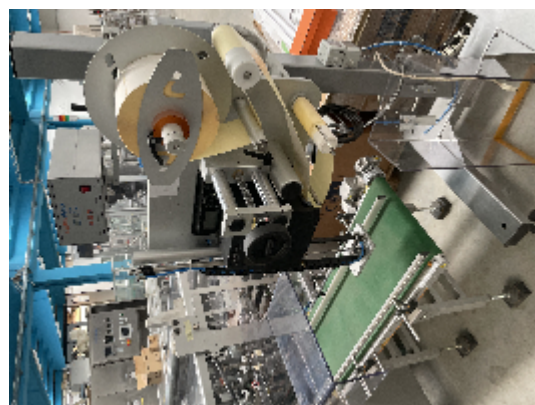

### Immagini

## Descrizione

PRB Newpocket del 2019 è un'incartnatrice orizzontale elettronica con una vasta scelta nel tipo di prodotto da trattare: cartoni, scatole o vassoi. Questa macchina è disponibile anche nella versione a barchetta, dotata di un sistema per gestire vassoi da fustellato steso.

Informazioni tecniche

Macchina completamente elettronica, movimenti principali azionati da motori brushless

Scorrimenti assiali su alberi cementati-temprati mediante cuscinetti a tenuta stagna

Pompa a vuoto con funzionamento a secco

Velocità meccanica: 20 cicli/min (con sistema di chiusura cartoni mediante colla)

Componentistica elettrica standard: Elau/ Schneider

Tensione Standard: 400V 3Phase 50Hz.+ T+ N