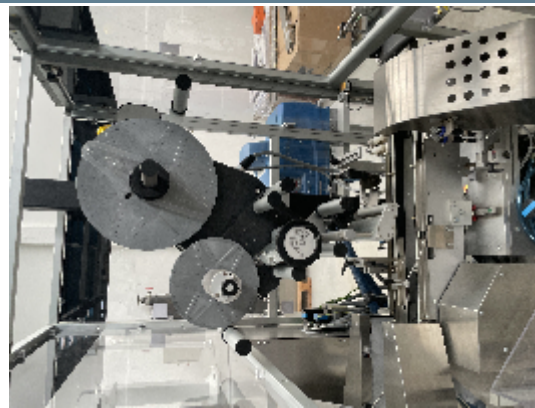

Astucciatrici/Incartonatrici Prb Newpocket

Immagini