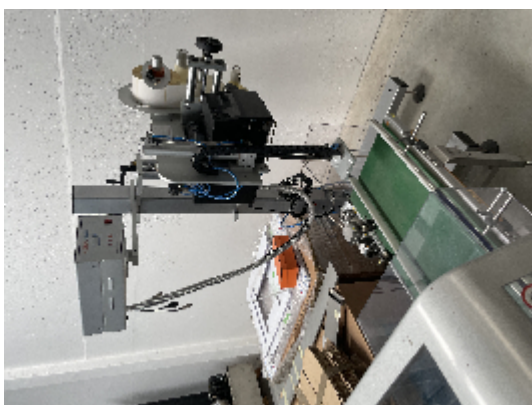

### Immagini

## Descrizione

PRB Newpocket del 2019 è un'incartnatrice orizzontale elettronica con una vasta scelta nel tipo di prodotto da trattare: cartoni, scatole o vassoi. Questa macchina è disponibile anche nella versione a barchetta, dotata di un sistema per gestire vassoi da fustellato steso.

Informazioni tecniche

Macchina completamente elettronica, movimenti principali azionati da motori brushless

Scorrimenti assiali su alberi cementati-temprati mediante cuscinetti a tenuta stagna

Pompa a vuoto con funzionamento a secco

Velocità meccanica: 20 cicli/min (con sistema di chiusura cartoni mediante colla)

Componentistica elettrica standard: Elau/ Schneider

Tensione Standard: 400V 3Phase 50Hz.+ T+ N