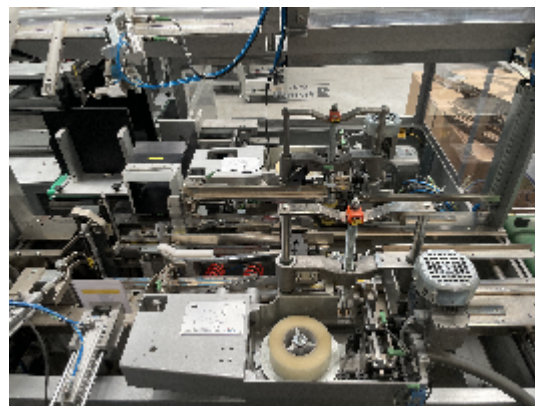

### Immagini

## Descrizione

PRB Newpocket del 2019 è un'incartnatrice orizzontale elettronica con una vasta scelta nel tipo di prodotto da trattare: cartoni, scatole o vassoi. Questa macchina è disponibile anche nella versione a barchetta, dotata di un sistema per gestire vassoi da fustellato steso.

Informazioni tecniche

Macchina completamente elettronica, movimenti principali azionati da motori brushless

Scorrimenti assiali su alberi cementati-temprati mediante cuscinetti a tenuta stagna

Pompa a vuoto con funzionamento a secco

Velocità meccanica: 20 cicli/min (con sistema di chiusura cartoni mediante colla)

Componentistica elettrica standard: Elau/ Schneider

Tensione Standard: 400V 3Phase 50Hz.+ T+ N