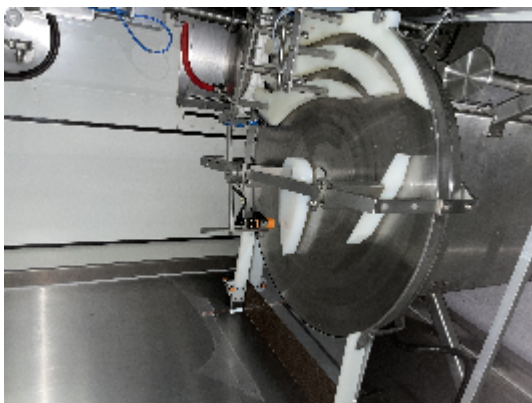

Remplisseuse e Boucheuse Stérile BOSCH MLF 3002

Images

Détails du produit

Catégorie:	Remplisseuse e Boucheuse Stérile
Machine:	MLF 3002
Référence machine:	24-1295
Constructeur:	BOSCH
Année:	1995

Description

INTIMAC S.R.L.

Via XXV Aprile, 8
21054 Fagnano Olona (VA) - Italia
Tel. +39 0331 1693557
email: inti@intisrl.it

Machine de remplissage et de fermeture à mouvement intermittent Bosch MLF 3002 pour flacons injectables. Comprend une table tournante pour les flacons vides, 4 têtes de remplissage à piston rotatif (remplissant actuellement 100 ml), un inséreur de bouchons avec un bol d'alimentation, et un système de fermeture pour les bouchons ALU avec un bol d'alimentation. Rejet à 90 degrés à l'arrière de la machine, et évacuation du produit en ligne avec le flux de produit. Convient aux récipients d'un diamètre maximal de 55 mm et d'une hauteur maximale de 185 mm (double index), aux inserts et aux bouchons d'un diamètre maximal de 36 mm. Production d'environ 6 000 récipients par heure.