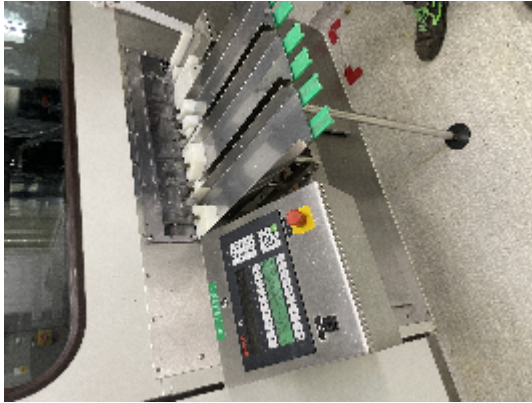

Machine à laver pour Ampoules et Flacons / Table soufflante pour flacons BOSCH RRU2020

Images

INTIMAC S.R.L.

Via XXV Aprile, 8
21054 Fagnano Olona (VA) - Italia
Tel. +39 0331 1693557
email: inti@intisrl.it

Détails du produit

Catégorie:	Machine à laver pour Ampoules et Flacons / Table soufflante pour flacons
Machine:	RRU2020
Référence machine:	24-1293
Constructeur:	BOSCH
Année:	1995

Description

LAVEUR MODÈLE RRU 2020 La série de laveurs et de sécheurs RRU de Bosch effectue un nettoyage par ultrasons pour une élimination rapide et précise des particules. La conception rotative permet un faible encombrement et une facilité d'utilisation avec une élimination rapide et précise des particules et une alimentation fiable des petits récipients. Les têtes rotatives RRU de Bosch vous donneront d'excellents résultats avec une manipulation délicate des flacons. Elles peuvent être configurées pour une large gamme de formats. Laveuse rotative idéale pour le nettoyage des flacons. Les plages de traitement et les capacités dépendent des récipients individuels, de l'intégration de la ligne, etc. Construction conforme aux BPF ; faible encombrement ; transport sûr des conteneurs ; haut niveau de nettoyage par ultrasons ; stations de lavage de conteneurs internes et externes stations de lavage de conteneurs externes et internes ; avec station de pompage ; changement de format rapide.

SPÉCIFICATIONS TECHNIQUES

Poids net Kg 1790

Diamètre maximum du conteneur 52 mm

Hauteur maximale du conteneur 110 mm

Production maximale 8000 / heure