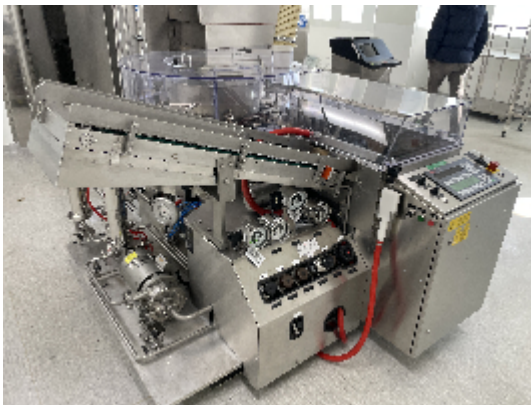

Machine à laver pour Ampoules et Flacons / Table soufflante pour flacons BOSCH RRU2020

Images

INTIMAC S.R.L.

Via XXV Aprile, 8
21054 Fagnano Olona (VA) - Italia
Tel. +39 0331 1693557
email: inti@intisrl.it

Détails du produit

Catégorie:	Machine à laver pour Ampoules et Flacons / Table soufflante pour flacons
Machine:	RRU2020
Référence machine:	24-1293
Constructeur:	BOSCH
Année:	1995

Description

LAVEUR MODÈLE RRU 2020 La série de laveurs et de sécheurs RRU de Bosch effectue un nettoyage par ultrasons pour une élimination rapide et précise des particules. La conception rotative permet un faible encombrement et une facilité d'utilisation avec une élimination rapide et précise des particules et une alimentation fiable des petits récipients. Les têtes rotatives RRU de Bosch vous donneront d'excellents résultats avec une manipulation délicate des flacons. Elles peuvent être configurées pour une large gamme de formats. Laveuse rotative idéale pour le nettoyage des flacons. Les plages de traitement et les capacités dépendent des récipients individuels, de l'intégration de la ligne, etc. Construction conforme aux BPF ; faible encombrement ; transport sûr des conteneurs ; haut niveau de nettoyage par ultrasons ; stations de lavage de conteneurs internes et externes stations de lavage de conteneurs externes et internes ; avec station de pompage ; changement de format rapide.

SPÉCIFICATIONS TECHNIQUES

Poids net Kg 1790

Diamètre maximum du conteneur 52 mm

Hauteur maximale du conteneur 110 mm

Production maximale 8000 / heure