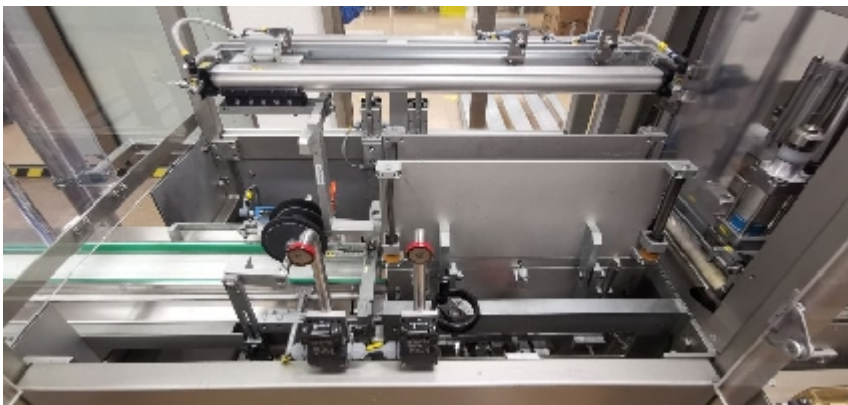

Fardeleuses / Cercleuses SKINETTA ASK300

Images

INTIMAC S.R.L.
Via XXV Aprile, 8
21054 Fagnano Olona (VA) - Italia
Tel. +39 0331 1693557
email: inti@intisrl.it

Détails du produit

| | |
|---------------------------|--------------------------|
| Catégorie: | Fardeleuses / Cercleuses |
| Machine: | ASK300 |
| Référence machine: | LB486 |
| Constructeur: | SKINETTA |
| Année: | 1997 |

Description

INTIMAC S.R.L.

Via XXV Aprile, 8
21054 Fagnano Olona (VA) - Italia
Tel. +39 0331 1693557
email: inti@intisrl.it

Banderoleuse à tenseur ASK300

Marque : Skinetta

Type : ASK300

N° de machine : ESZ 2162

Année de construction : 1997

Dimensions (LxlxH) : env.3800 x 1040 x 2060 mm

Hauteur du tapis d'entrée : 840 mm

Hauteur du tapis de sortie : 930 mm

La machine est actuellement encore en service et a été révisée en juillet 2021.

Les pièces de format disponibles couvrent la gamme de boîtes pliantes suivante (lxlxh) : 38x38x70mm à 76x76x110mm.

Données de réglage, mode d'emploi, schéma électrique et pneumatique et pièces de rechange disponibles.