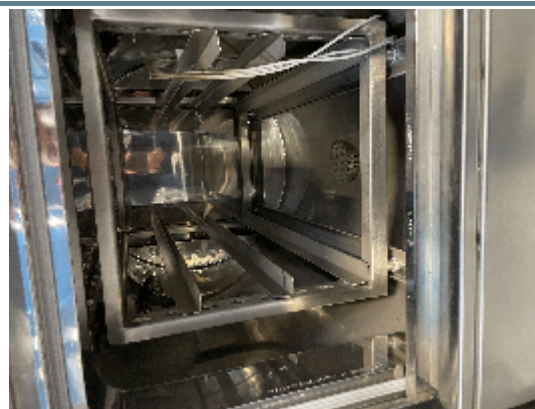

Autoclaves / Fours Stérilisateurs / lyophilisateurs DE LAMA Une seule porte

Images

Détails du produit

Catégorie:	Autoclaves / Fours Stérilisateurs / lyophilisateurs
Machine:	Une seule porte
Référence machine:	23-1233
Constructeur:	DE LAMA
Année:	1999