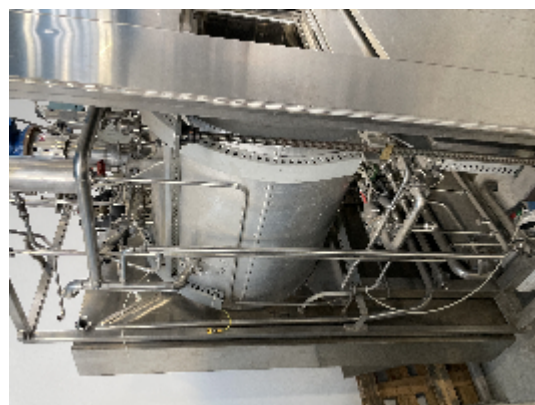

Autoclaves / Fours Stérilisateurs / lyophilisateurs DE LAMA Une seule porte

Images

Détails du produit

Catégorie:	Autoclaves / Fours Stérilisateurs / lyophilisateurs
Machine:	Une seule porte
Référence machine:	23-1233
Constructeur:	DE LAMA
Année:	1999