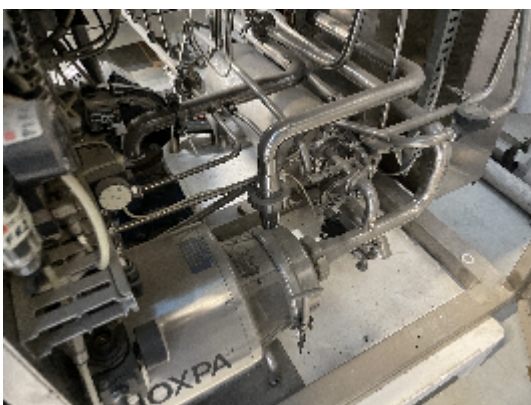

Autoclaves / Fours Stérilisateurs / lyophilisateurs DE LAMA Une seule porte

Images

Détails du produit

Catégorie:	Autoclaves / Fours Stérilisateurs / lyophilisateurs
Machine:	Une seule porte
Référence machine:	23-1233
Constructeur:	DE LAMA
Année:	1999