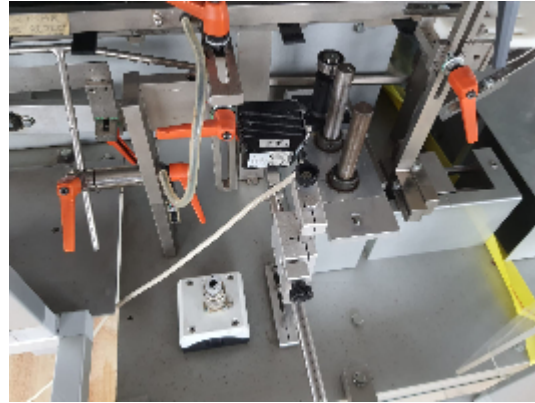

INTIMAC S.R.L.
Via XXV Aprile, 8
21054 Fagnano Olona (VA) - Italia
Tel. +39 0331 1693557
email: inti@intisrl.it