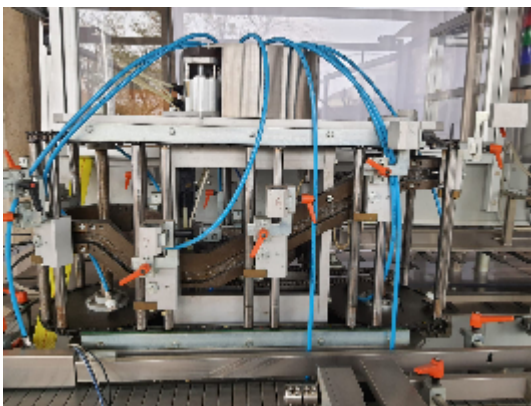

Estuchadoras/Empaquetadoras PROMATIC

Fotos