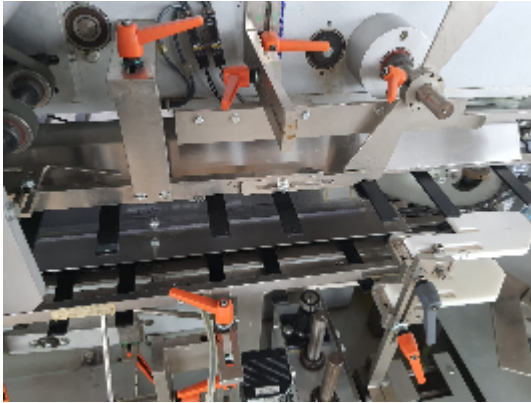

INTIMAC S.R.L.
Via XXV Aprile, 8
21054 Fagnano Olona (VA) - Italia
Tel. +39 0331 1693557
email: inti@intisrl.it