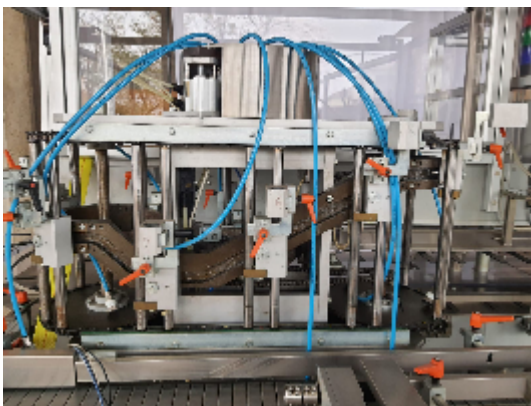

Astucciatrici/Incartonatrici PROMATIC BIPAK

Immagini