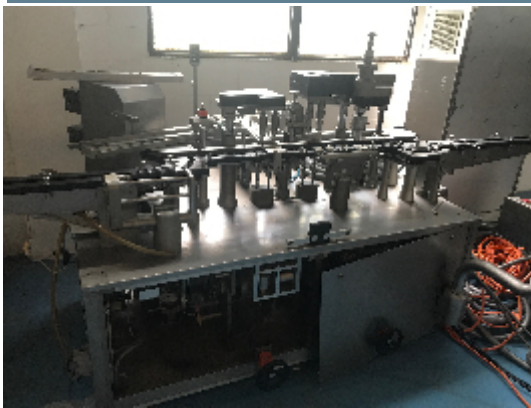

Llenadoras y Tapadoras para Liquidos IMA RTL 6

Fotos

Detalles del producto

Categoría:	Llenadoras y Tapadoras para Líquidos
Machine:	IMA PHARMASIENA RTL 6
Machine code:	17C452
Fabricante:	IMA
Año de fabricación:	2008

Descripción

Monobloque de llenado y tapado para gotas oftálmicas modelo RTL - 6.

Diametro de hasta un max de 55 mm y una altura hasta max 135 mm .

2 bombas peristáltic Watson Marlow , Unidad de aplicación doble del reductor(gotero) que coloca 2 reductores a la ves .

Estacion de tapado compuesta de 1 cabezal de tapado con embrague magnético

Produccion de hasta 6.000 frescos por hora según el volumen a llenar (indicada por el fabricante)

La maquina viene con sus cargadores automáticos de goteros y tapas con tolva orientadora y canales lineares para en transporte de los goteros y tapas a las respectivas estaciones de trabajo .

Produccion max 6.000 p/h

Eléctrico 380 V 3F +N+T - 50 Hz

Consumo de energía 10 kW

Compresor de aire de 8 bar

Consumo 15 m³/h