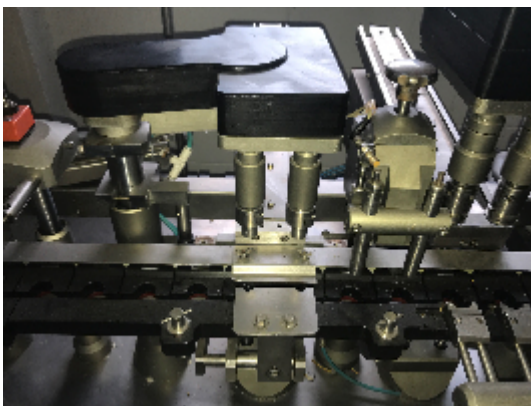

Llenadoras y Tapadoras para Liquidos IMA RTL 6

Fotos

Detalles del producto

Categoría:	Llenadoras y Tapadoras para Líquidos
Machine:	IMA PHARMASIENA RTL 6
Machine code:	17C452
Fabricante:	IMA
Año de fabricación:	2008

Descripción

Monobloque de llenado y tapado para gotas oftálmicas modelo RTL - 6.

Diametro de hasta un max de 55 mm y una altura hasta max 135 mm .

2 bombas peristáltic Watson Marlow , Unidad de aplicación doble del reductor(gotero) que coloca 2 reductores a la ves .

Estacion de tapado compuesta de 1 cabezal de tapado con embrague magnético

Produccion de hasta 6.000 frescos por hora según el volumen a llenar (indicada por el fabricante)

La maquina viene con sus cargadores automáticos de goteros y tapas con tolva orientadora y canales lineares para en transporte de los goteros y tapas a las respectivas estaciones de trabajo .