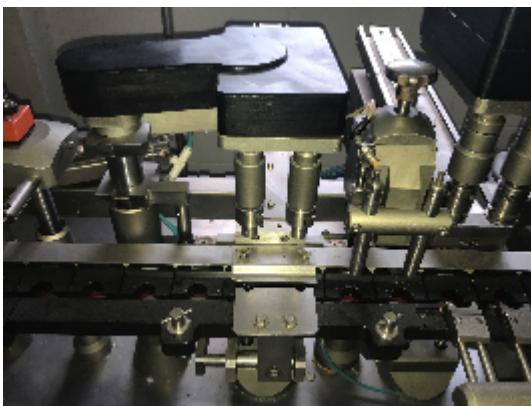

## МАШИНЫ РОЗЛИВА И УКУПОРКИ IMA RTL 6

### Фотографии

## Детали продукта

<b>категория:</b>	МАШИНЫ РОЗЛИВА И УКУПОРКИ
<b>машина:</b>	IMA PHARMASIENA RTL 6
<b>Код оборудования:</b>	17C452
<b>Сборка:</b>	IMA
<b>Год сборки:</b>	2008

## описание

Има Моноблок с прерывистым движением, предназначенный для наполнения и укупорки пластиковых глазных капель, разработанный для фармацевтической промышленности.

Наполнение и вставка капель, перистальтический наполнитель Ватсона и Марлоу, двойная головка для вставки капель, двойная вращающаяся укупорочная головка.