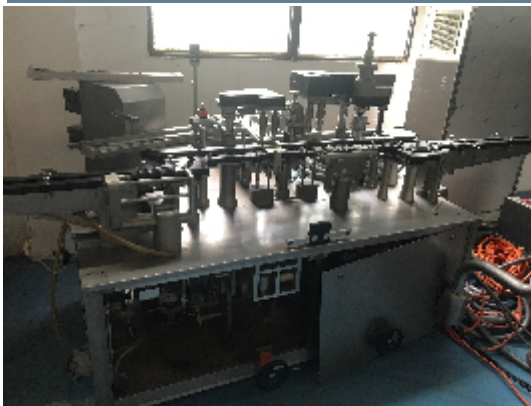

## МАШИНЫ РОЗЛИВА И УКУПОРКИ IMA RTL 6

## Детали продукта

<b>категория:</b>	МАШИНЫ РОЗЛИВА И УКУПОРКИ
<b>машина:</b>	IMA PHARMASIENA RTL 6
<b>Код оборудования:</b>	17C452
<b>Сборка:</b>	IMA
<b>Год сборки:</b>	2008

## описание

Има Моноблок с прерывистым движением, предназначенный для наполнения и укупорки пластиковых глазных капель, разработанный для фармацевтической промышленности.

Наполнение и вставка капель, перистальтический наполнитель Ватсона и Марлоу, двойная головка для вставки капель, двойная вращающаяся укупорочная головка.

В комплект входит автоматический загрузчик капель и колпачков.

Производительность макс. 6.000 п/ч

Электричество 380 В 3F +N+T - 50 Гц

Потребляемая мощность 10 кВт

Воздушный компрессор 8 бар Воздух

расход 15 м3/ч