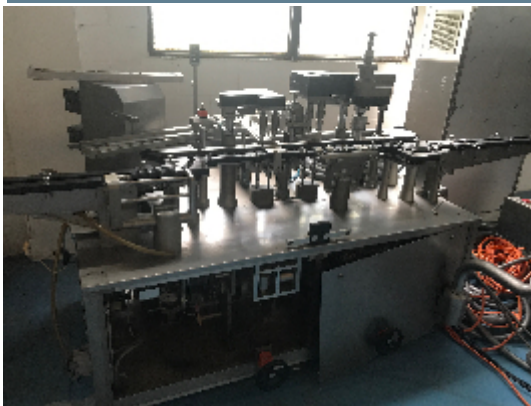

Riempitrici e Tappatrici / infialatrice per Liquidi IM ITL 6

Immagini

INTIMAC S.R.L.

Via XXV Aprile, 8
21054 Fagnano Olona (VA) - Italia
Tel. +39 0331 1693557
email: inti@intisrl.it

Dettagli prodotto

Categoria:	Riempitrici e Tappatrici / infialatrice per Liquidi
Macchina:	IMA RTL 6
Codice macchina:	17C452
Costruttore:	IMA
Anno di costruzione:	2008

Descrizione

Ima Monoblocco a movimento intermittente adatto al riempimento e alla tappatura di colliri in plastica, progettato per l'industria farmaceutica.

Riempimento e inserimento gocce, riempimento peristaltico Watson e Marlow e inserimento gocce a doppia testa, doppia testa di tappatura rotativa.

Include un caricatore automatico di gocce e tappi.

Produzione max 6.000 p/h

Elettrico 380 V 3F +N+T - 50 Hz

Potenza assorbita 10 kW

Compressore d'aria 8 bar Consumo d'aria

consumo d'aria 15 m3/h