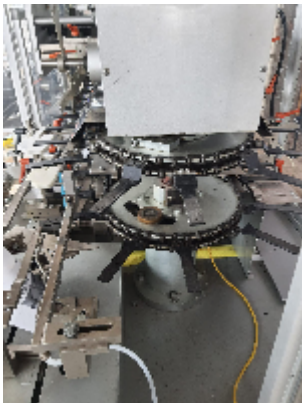

INTIMAC S.R.L.
Via XXV Aprile, 8
21054 Fagnano Olona (VA) - Italia
Tel. +39 0331 1693557
email: inti@intisrl.it