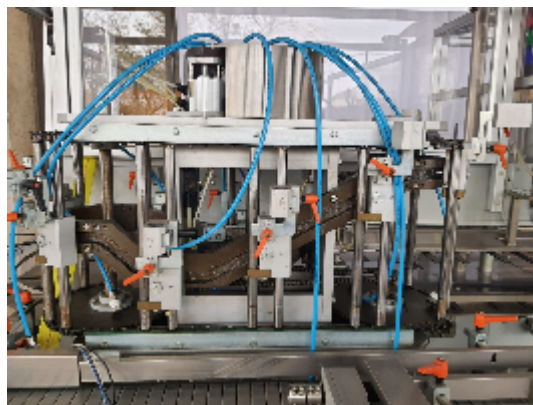

Estuchadoras/Empaquetadoras ROMACO BIPACK

Fotos

INTIMAC S.R.L.
Via XXV Aprile, 8
21054 Fagnano Olona (VA) - Italia
Tel. +39 0331 1693557
email: inti@intisrl.it

INTIMAC S.R.L.
Via XXV Aprile, 8
21054 Fagnano Olona (VA) - Italia
Tel. +39 0331 1693557
email: inti@intisrl.it

Detalles del producto

Categoría:	Estuchadoras/Empaquetadoras
Machine:	BIPACK
Machine code:	22F309

INTIMAC S.R.L.

Via XXV Aprile, 8
21054 Fagnano Olona (VA) - Italia
Tel. +39 0331 1693557
email: inti@intisrl.it

Fabricante: ROMACO

Año de fabricación: 1996

Descripción

Descripción / Información técnica

- Velocidad mecánica (cajas/min), movimiento intermitente: 50
- Velocidad mecánica (cartones/min) , movimiento continuo : 120
- Dimensiones básicas de la máquina 72 ln. x 180 ln. x 84 ln
- Peso aprox. (kg 2,200 KG