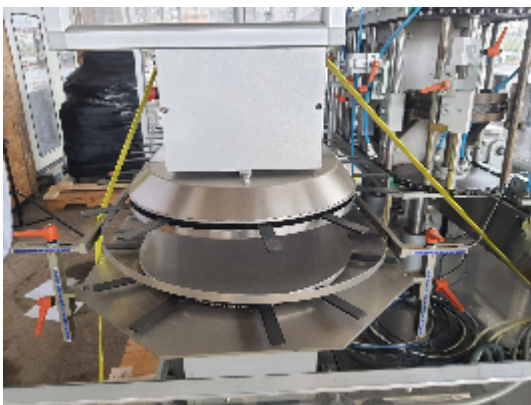

Estuchadoras/Empaquetadoras ROMACO BIPACK

Fotos

INTIMAC S.R.L.
Via XXV Aprile, 8
21054 Fagnano Olona (VA) - Italia
Tel. +39 0331 1693557
email: inti@intisrl.it

INTIMAC S.R.L.
Via XXV Aprile, 8
21054 Fagnano Olona (VA) - Italia
Tel. +39 0331 1693557
email: inti@intisrl.it

Fabricante: ROMACO

Año de fabricación: 1996

Descripción

Descripción / Información técnica

- Velocidad mecánica (cajas/min), movimiento intermitente: 50
- Velocidad mecánica (cartones/min) , movimiento continuo : 120
- Dimensiones básicas de la máquina 72 ln. x 180 ln. x 84 ln
- Peso aprox. (kg 2,200 KG