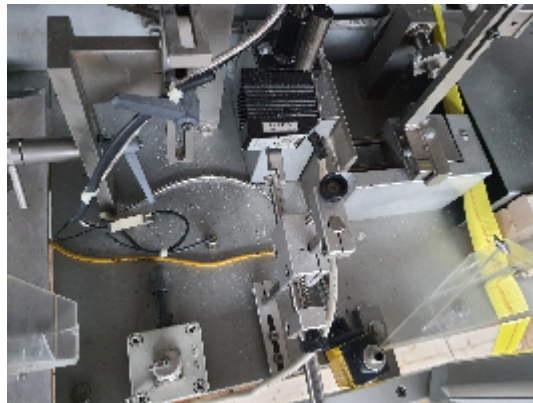

INTIMAC S.R.L.
Via XXV Aprile, 8
21054 Fagnano Olona (VA) - Italia
Tel. +39 0331 1693557
email: inti@intisrl.it

Detalles del producto

Categoría:	Estuchadoras/Empaquetadoras
Machine:	BIPACK
Machine code:	22F309