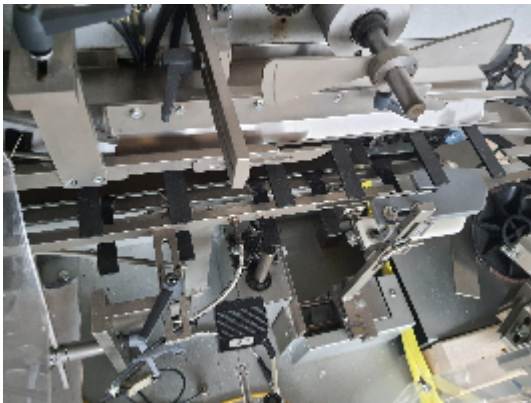

INTIMAC S.R.L.
Via XXV Aprile, 8
21054 Fagnano Olona (VA) - Italia
Tel. +39 0331 1693557
email: inti@intisrl.it

Detalles del producto

Categoría:	Estuchadoras/Empaquetadoras
Machine:	BIPACK
Machine code:	22F309