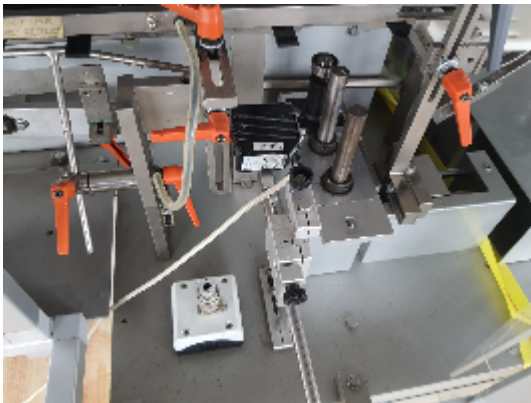

Estuchadoras/Empaquetadoras ROMACO BIPACK

Fotos

INTIMAC S.R.L.
Via XXV Aprile, 8
21054 Fagnano Olona (VA) - Italia
Tel. +39 0331 1693557
email: inti@intisrl.it

INTIMAC S.R.L.
Via XXV Aprile, 8
21054 Fagnano Olona (VA) - Italia
Tel. +39 0331 1693557
email: inti@intisrl.it

Fabricante: ROMACO

Año de fabricación: 1996

Descripción

Descripción / Información técnica

- Velocidad mecánica (cajas/min), movimiento intermitente: 50
- Velocidad mecánica (cartones/min) , movimiento continuo : 120
- Dimensiones básicas de la máquina 72 ln. x 180 ln. x 84 ln
- Peso aprox. (kg 2,200 KG