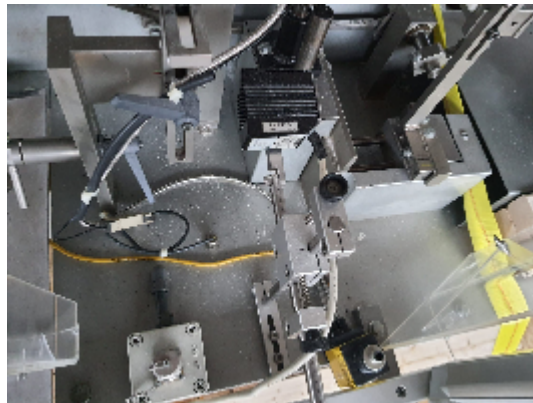

INTIMAC S.R.L.
Via XXV Aprile, 8
21054 Fagnano Olona (VA) - Italia
Tel. +39 0331 1693557
email: inti@intisrl.it

Детали продукта

категория:	КАРТОНИРУЮЩИЕ МАШИНЫ/Обертывания
машина:	ВПАКК
Код оборудования:	22F309