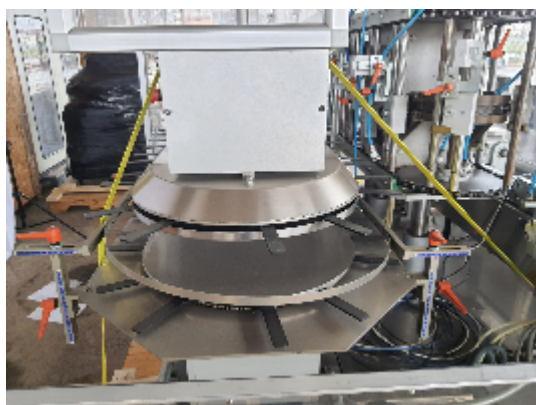

КАРТОНИРУЮЩИЕ МАШИНЫ/Обертывания ROMACO ВРАСК

Фотографии