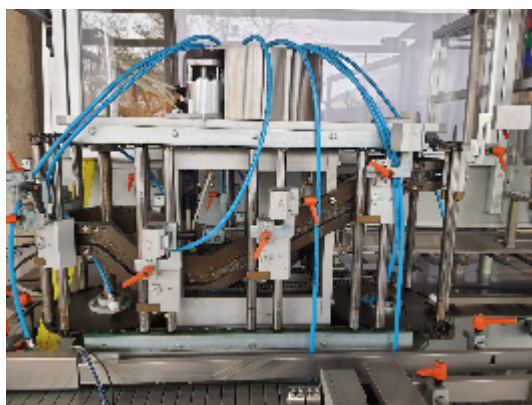

КАРТОНИРУЮЩИЕ МАШИНЫ/Обертывания ROMACO ВРАСК

Фотографии