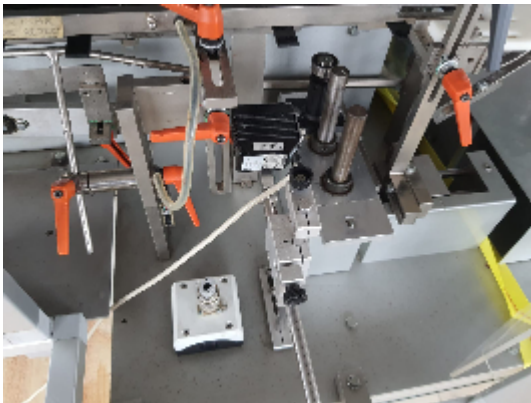

INTIMAC S.R.L.
Via XXV Aprile, 8
21054 Fagnano Olona (VA) - Italia
Tel. +39 0331 1693557
email: inti@intisrl.it