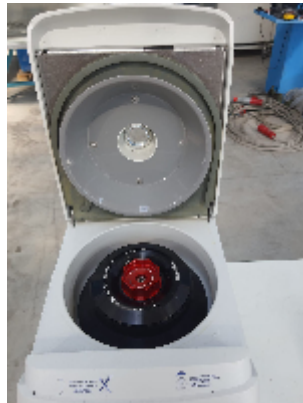

ZENTRIFUGAL EPPENDORF 5418

Fotos

Angaben zum Produkt

Kategorie:	ZENTRIFUGAL
Maschine:	5418
Maschinencode:	22F282
Maschinenhersteller:	EPPENDORF
Baujahr:	2006

Beschreibung

INTIMAC S.R.L.

Via XXV Aprile, 8
21054 Fagnano Olona (VA) - Italia
Tel. +39 0331 1693557
email: inti@intisrl.it

Eppendorf Mikrozentrifuge- Sehr leise, auch ohne Rotordeckel
Short-Spin-Funktion - Selbstschließender Deckel

230 V - 1,4 A
50-60 HZ
170 W
MODELL 5418

MAXIMALE GESCHWINDIGKEIT 14000 MIN-1
Kinetische Energie 2250 Nm
Maximale Dichte der Flüssigkeit 1,2 kg/dm
Hergestellt in Deutschland