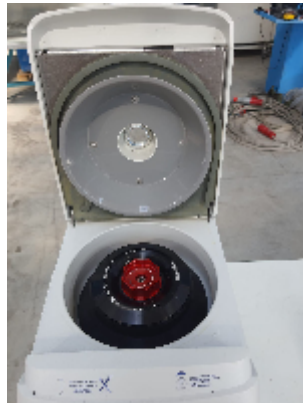

CENTRIFUGA EPPENDORF 5418

Immagini

Dettagli prodotto

Categoria:	CENTRIFUGA
Macchina:	5418
Codice macchina:	22F282
Costruttore:	EPPENDORF
Anno di costruzione:	2006

Descrizione

INTIMAC S.R.L.

Via XXV Aprile, 8
21054 Fagnano Olona (VA) - Italia
Tel. +39 0331 1693557
email: inti@intisrl.it

Microcentrifuga Eppendorf- Molto silenziosa , anche senza coperchio di rotore
Funzione «Short spin» - Coperchio a chiusura automatica

230 V – 1.4 A
50-60 HZ
170 W
MODELLO 5418

MAX SPEED 14000 MIN-1
Kinetic energie 2250 Nm
Max density of liquid 1.2 kg/dm
Made in Germany