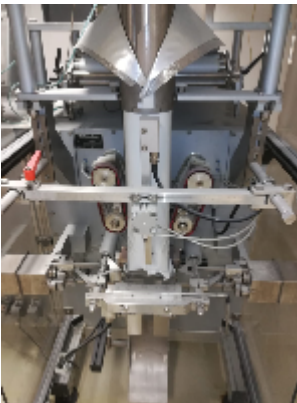

Machine d'ensachage RS Pack VPE 180/SD25

Images

Détails du produit

Catégorie:	Machine d'ensachage
Machine:	VPE 180/SD25
Référence machine:	23-1248
Constructeur:	RS Pack
Année:	2010

Description

INTIMAC S.R.L.

Via XXV Aprile, 8
21054 Fagnano Olona (VA) - Italia
Tel. +39 0331 1693557
email: inti@intisrl.it

Utilisation prévue 1er dosage automatique, emballage et contrôle du poids des poudres dans des sacs tubulaires moulés simultanément dans un film composite. Les quantités de remplissage possibles sont 40g-100g et 500g-1000g.