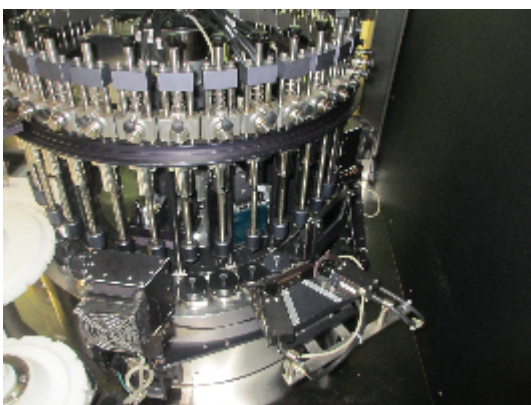

Machine inspection Pour Flacons et Ampoules Brevetti Cea A50/300

Images

Détails du produit

Catégorie:	Machine inspection Pour Flacons et Ampoules
Machine:	A50/300
Référence machine:	24-1229
Constructeur:	Brevetti Cea
Année:	2009

Description

Machine d'inspection de marque Brevetti CEA modèle A50/300 BJ2009.
Les données de la machine sont les suivantes :

Formats : 1&2ml 10,75Ø Vitesse maximale 18000 ampoules en 1h.
5ml 14,75 Ø Vitesse maximale 18000 ampoules en 1h.

Stations de contrôle : St. 0 Têtes de bulles/cosmétique
St. 1 particules
St. 2 particules et niveau de remplissage
St. 3 brûleur noir
St. 4 particules

Canaux de sortie : 2 bonnes sorties
2 sorties de mauvaise qualité