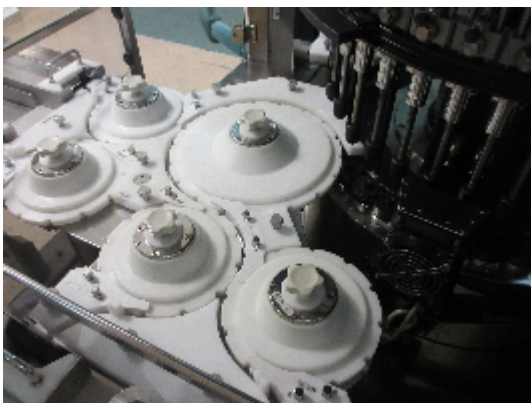

Machine inspection Pour Flacons et Ampoules Brevetti Cea A50/300

Images

Détails du produit

Catégorie:	Machine inspection Pour Flacons et Ampoules
Machine:	A50/300
Référence machine:	24-1229
Constructeur:	Brevetti Cea
Année:	2009

Description

Machine d'inspection de marque Brevetti CEA modèle A50/300 BJ2009.
Les données de la machine sont les suivantes :

Formats : 1&2ml 10,75Ø Vitesse maximale 18000 ampoules en 1h.
5ml 14,75 Ø Vitesse maximale 18000 ampoules en 1h.

Stations de contrôle : St. 0 Têtes de bulles/cosmétique
St. 1 particules
St. 2 particules et niveau de remplissage
St. 3 brûleur noir
St. 4 particules

Canaux de sortie : 2 bonnes sorties
2 sorties de mauvaise qualité