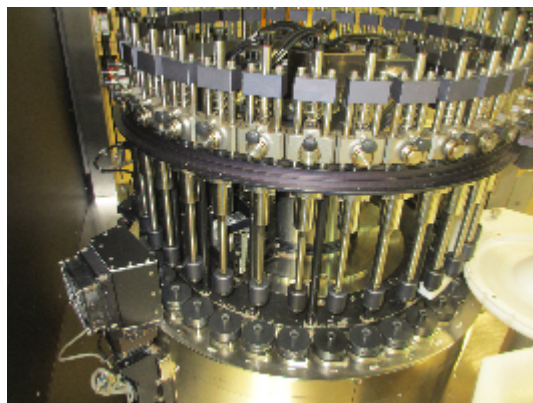

Machine inspection Pour Flacons et Ampoules Brevetti Cea A50/300

Images

Détails du produit

Catégorie:	Machine inspection Pour Flacons et Ampoules
Machine:	A50/300
Référence machine:	24-1229
Constructeur:	Brevetti Cea
Année:	2009

Description

Machine d'inspection de marque Brevetti CEA modèle A50/300 BJ2009.
Les données de la machine sont les suivantes :

Formats : 1&2ml 10,75Ø Vitesse maximale 18000 ampoules en 1h.
5ml 14,75 Ø Vitesse maximale 18000 ampoules en 1h.

Stations de contrôle : St. 0 Têtes de bulles/cosmétique
St. 1 particules
St. 2 particules et niveau de remplissage
St. 3 brûleur noir
St. 4 particules

Canaux de sortie : 2 bonnes sorties
2 sorties de mauvaise qualité