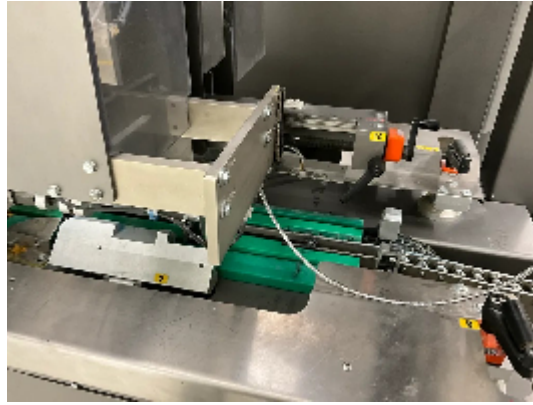

## Fardeleuses / Cercleuses IMA BFB DIVISION WA30

## Détails du produit

<b>Catégorie:</b>	Etuyeuse / Encartonneuse
<b>Machine:</b>	BFB DIVISION WA30
<b>Référence machine:</b>	23-1224
<b>Constructeur:</b>	IMA
<b>Année:</b>	n/a