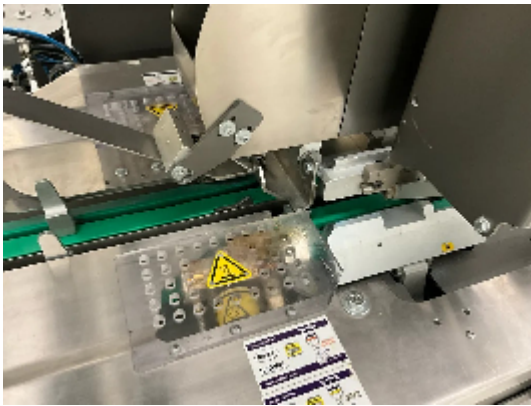

## Fardeleuses / Cercleuses IMA BFB DIVISION WA30

## Détails du produit

<b>Catégorie:</b>	Etuyeuse / Encartonneuse
<b>Machine:</b>	BFB DIVISION WA30
<b>Référence machine:</b>	23-1224
<b>Constructeur:</b>	IMA
<b>Année:</b>	n/a