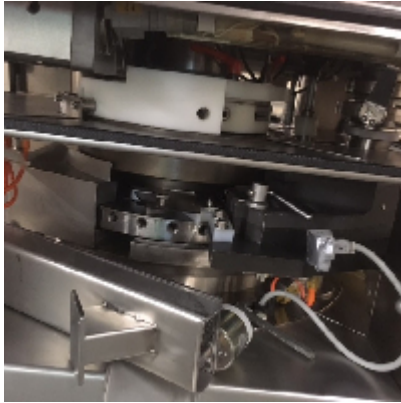

Tabletadoras /Desempolvadores de Tabletetas KORSCH PH 250 PHK2.03/232

Fotos

Detalles del producto

Categoría:	Tabletadoras /Desempolvadores de Tabletas
Machine:	PH 250 PHK2.03/232
Machine code:	22f24
Fabricante:	KORSCH
Año de fabricación:	1992

Descripción

Tablet press KORSCH PH 250 PHK2.03232 del año 1992 con manuales
Tipo de matriz y punzón: Euro B

Detalles específicos

Número de pastillas:161280 /h

Número de estaciones de prensado:30

Presión máxima:2080 Kn

Diámetro máximo de la tableta:13 mm

Espesor máximo de la tableta:8,5

Longitud:ca 830 mm

Anchura: ca 980 mm

Altura: 1750 mm

Peso: 1650 kg