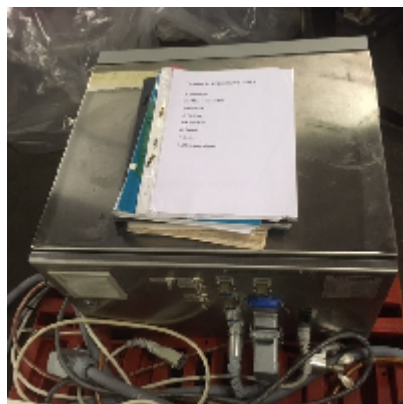

ТАБЛЕТ-ПРЕССЫ/ОБЕСПЫЛИВАТЕЛИ ТАБЛЕТОК KORSCH PH 250 PHK2.03/232

Фотографии

Детали продукта

категория:	ТАБЛЕТ-ПРЕССЫ/ОБЕСПЫЛИВАТЕЛИ ТАБЛЕТОК
машина:	PH 250 PHK2.03/232
Код оборудования:	22f24
Сборка:	KORSCH
Год сборки:	1992

описание

Таблеточный пресс KORSCH PH 250 PHK2.03232 1992 года выпуска с руководством по эксплуатации
Тип матрицы и пуансона: Euro B

Специфические детали

Количество таблеток:161280 /ч

Количество станций прессования:30

Максимальное давление:2080 Кн

Максимальный диаметр таблетки :13 мм

Максимальная толщина таблетки:8,5

Длина: около 830 мм

Ширина: около 980 мм

Высота: 1750 мм

Вес: 1650 кг