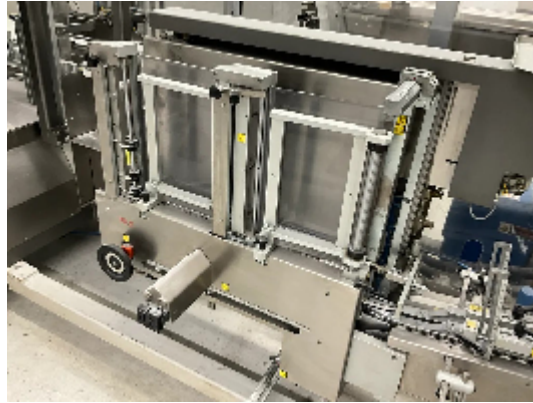

Etuyeuse / Encartonneuse IMA BFB CP 28

Images

Détails du produit

Catégorie:	Etuyeuse / Encartonneuse
Machine:	BFB CP 28
Référence machine:	23-1221
Constructeur:	IMA
Année:	2012

Description