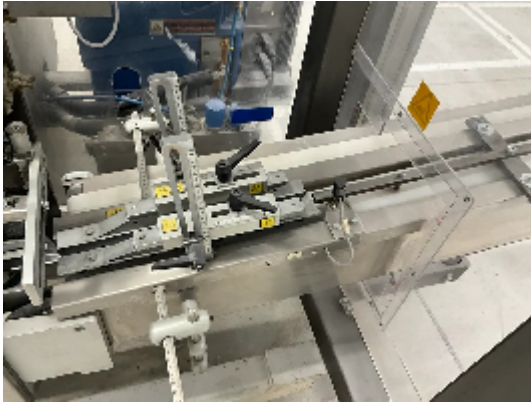

Etuyeuse / Encartonneuse IMA BFB CP 28

Images

Détails du produit

Catégorie:	Etuyeuse / Encartonneuse
Machine:	BFB CP 28
Référence machine:	23-1221
Constructeur:	IMA
Année:	2012

Description