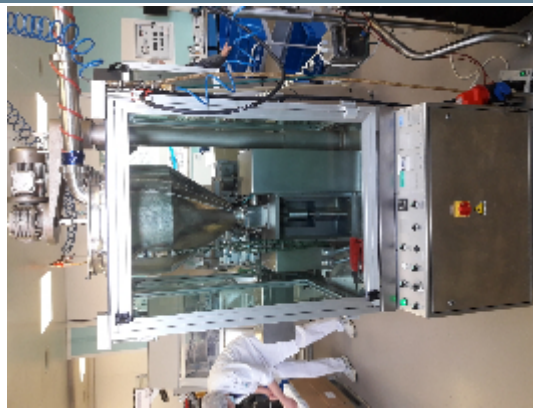

Remplisseuses Scelleuse Suppositoires TONAZZI Colibri 80

Images

Détails du produit

Catégorie:	Remplisseuses Scelleuse Suppositoires
Machine:	Colibri 80
Référence machine:	23-1064
Constructeur:	TONAZZI
Année:	1991

Description

Remplisseuse automatique de tubes métalliques