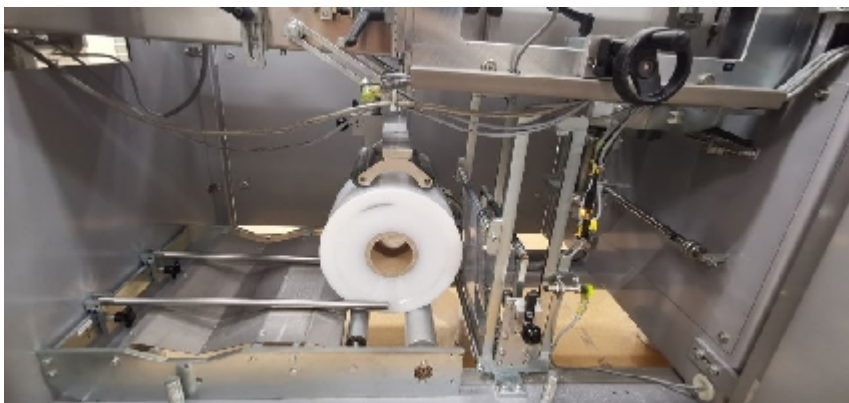

Fardeleuses / Cercleuses SKINETTA ASK300

Images

Détails du produit

Catégorie:	Fardeleuses / Cerceuses
Machine:	ASK300
Référence machine:	LB477

INTIMAC S.R.L.

Via XXV Aprile, 8
21054 Fagnano Olona (VA) - Italia
Tel. +39 0331 1693557
email: inti@intisrl.it

Constructeur: SKINETTA

Année: 2002

Description

Banderoleuse à tenseur ASK300

Marque : Skinetta

Type : ASK300

N° de machine : 2512.02

Année de construction : 2002

Dimensions (Lxlxh) : env.3700 x 1040 x 2200 mm

Hauteur du tapis d'entrée : 900mm

Hauteur du tapis de sortie : 990mm

La machine est actuellement encore en service et a été révisée en juillet 2021. Les pièces de format disponibles couvrent la gamme de boîtes pliantes suivante (lxlh) : 38x38x70mm à 76x76x110mm.