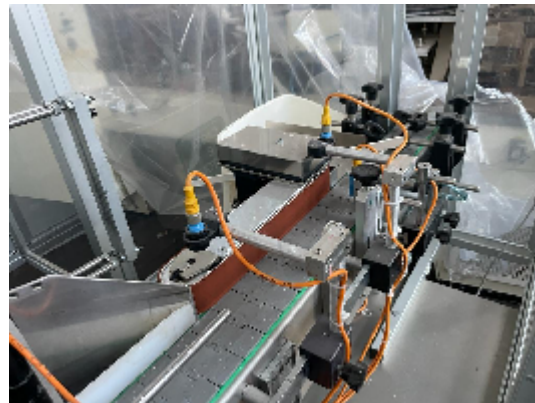

## Etiqueteuses Mar.Co M200 - 9101

### Images

## Description

Le système M200 - 9101 est conçu et fabriqué pour appliquer des étiquettes autocollantes en rouleau sur des produits de différentes géométries.

- application d'une étiquette semi-enroulante sur une bouteille cylindrique.
- application d'une étiquette enveloppante sur une bouteille cylindrique.