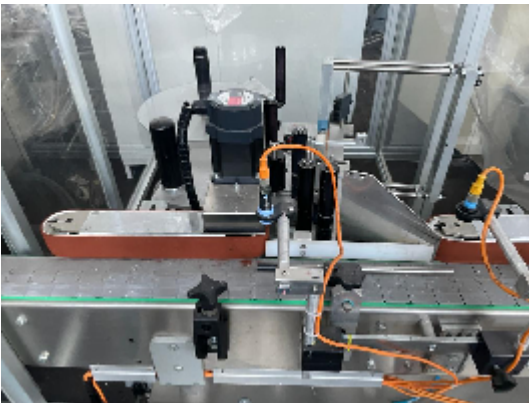

## Etiqueteuses Mar.Co M200 - 9101

### Images

## Description

Le système M200 - 9101 est conçu et fabriqué pour appliquer des étiquettes autocollantes en rouleau sur des produits de différentes géométries.

- application d'une étiquette semi-enroulante sur une bouteille cylindrique.
- application d'une étiquette enveloppante sur une bouteille cylindrique.