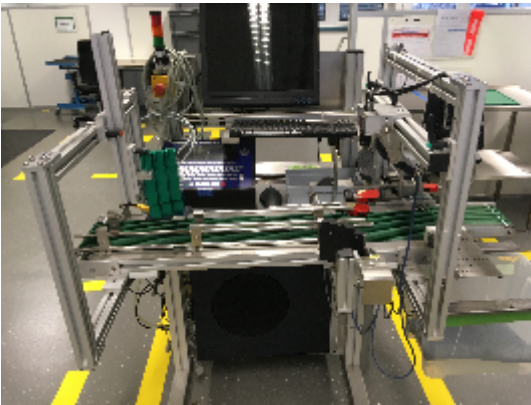

Etiqueteuses Radaschütz ME-KBM-WM600/3

Images

Détails du produit

Catégorie:	Etiqueteuses
Machine:	ME-KBM-WM600/3
Référence machine:	20-1185
Constructeur:	Radaschütz
Année:	2007

Description