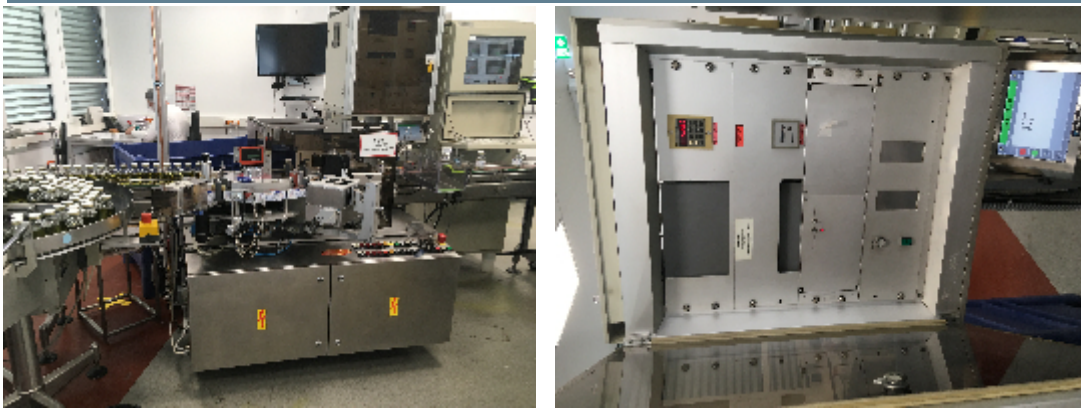

## Etiqueteuses BAUSCH+STRÖBEL ESF 1005

### Détails du produit

<b>Catégorie:</b>	Etiqueteuses
<b>Machine:</b>	ESF 1005
<b>Référence machine:</b>	20-1182
<b>Constructeur:</b>	BAUSCH+STRÖBEL
<b>Année:</b>	1984

### Description

Les étiqueteuses de la série ESF appliquent des étiquettes autocollantes en rouleau sur des bouteilles, des flacons et d'autres récipients non stables. Ces machines à mouvement continu offrent un large éventail d'options d'équipement et la possibilité d'ajouter des stations de contrôle au système de transport. Le distributeur d'étiquettes est de conception modulaire et peut être équipé à la fois de systèmes d'impression à mouvement intermittent et de systèmes d'impression à mouvement continu. L'équipement de base du distributeur d'étiquettes garantit que les conteneurs sont étiquetés avec précision et en douceur. Pour plus de commodité et de fiabilité, la fonctionnalité du distributeur d'étiquettes peut être augmentée par une série de dispositifs de contrôle et de postes de travail supplémentaires.