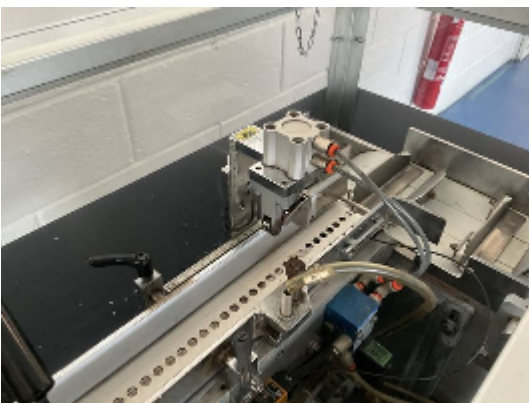

## Kartonierer/Kartonpacker IMA MINI

### Fotos

## Beschreibung

Ima Mini Kartonierer  
Horizontaler Kartonierer für pharmazeutische oder kosmetische Zwecke mit vorgefalteter Packungsbeilage.  
Abmessungen des Kartons: 320 x 180 mm.