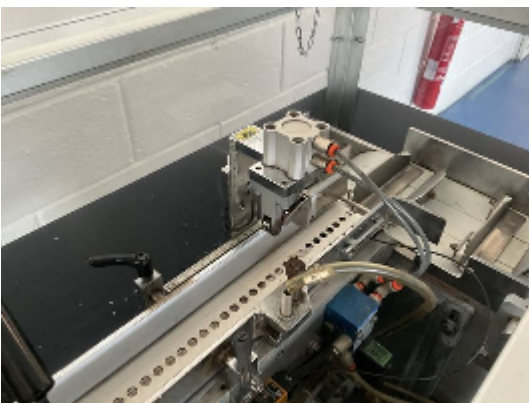

Estuchadoras/Empaquetadoras IMA MINI

Fotos

Detalles del producto

Categoría:	Estuchadoras/Empaquetadoras
Machine:	MINI
Machine code:	22F48
Fabricante:	IMA
Año de fabricación:	1997

Descripción

Ima Mini cartonera
Estuchadora horizontal para uso farmacéutico o cosmético con prospecto preplegado .
Dimensiones de la caja: 320 x 180 mm.