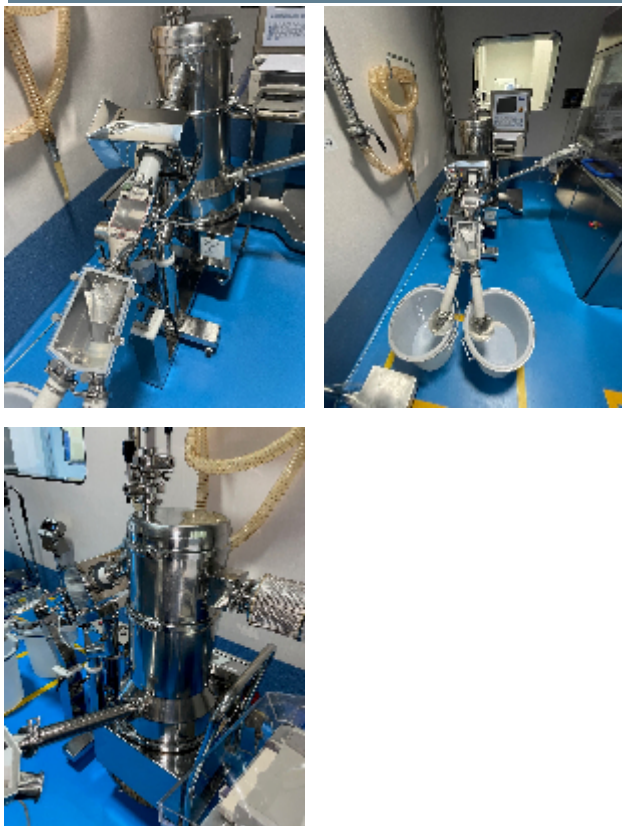

## Depolverizzatori Pharmatech PTC500CER DT+D2

### Immagini

### Dettagli prodotto

<b>Categoria:</b>	Vendute
<b>Macchina:</b>	PTC500CER DT+D2
<b>Codice macchina:</b>	22F25
<b>Costruttore:</b>	Pharmatech
<b>Anno di costruzione:</b>	2013