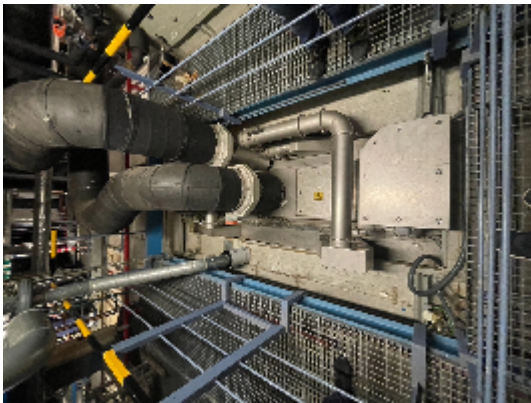

Remplisseuse e Boucheuse Stérile BOSCH Ligne complète pour ampoule Bosch 24.000 par heure avec isolateur de 2009

Images

Détails du produit

Catégorie:	Remplisseuse e Boucheuse Stérile
Machine:	Ligne complète pour ampoule Bosch 24.000 par heure avec isolateur de 2009
Référence machine:	*23-1059/23-1060/23-1061*

INTIMAC S.R.L.

Via XXV Aprile, 8
21054 Fagnano Olona (VA) - Italia
Tel. +39 0331 1693557
email: inti@intisrl.it

Constructeur: BOSCH

Année: n/a

Description

Ligne complète pour ampoule Bosch 24.000 par heure avec isolateur de 2009 Composée de :