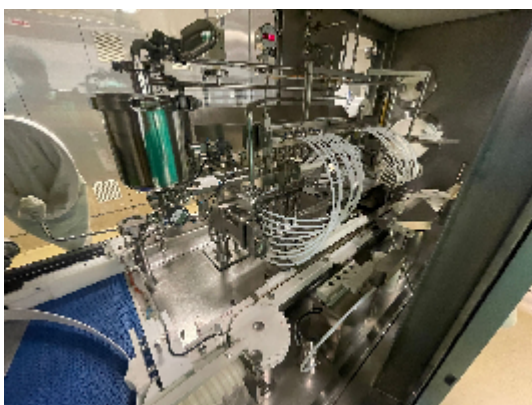

Remplisseuse e Boucheuse Stérile BOSCH Ligne complète pour ampoule Bosch 24.000 par heure avec isolateur de 2009

Images

Détails du produit

Catégorie:	Remplisseuse e Boucheuse Stérile
Machine:	Ligne complète pour ampoule Bosch 24.000 par heure avec isolateur de 2009
Référence machine:	*23-1059/23-1060/23-1061*

INTIMAC S.R.L.

Via XXV Aprile, 8
21054 Fagnano Olona (VA) - Italia
Tel. +39 0331 1693557
email: inti@intisrl.it

Constructeur: BOSCH

Année: n/a

Description

Ligne complète pour ampoule Bosch 24.000 par heure avec isolateur de 2009 Composée de :