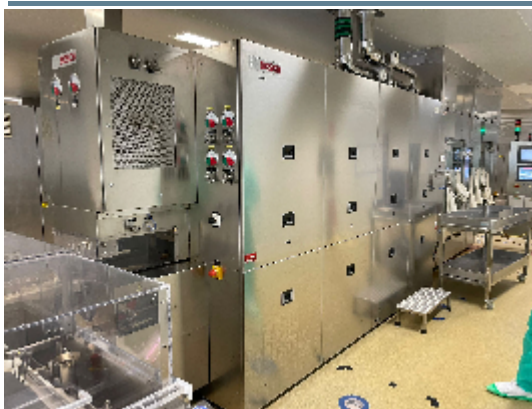

Remplisseuse e Boucheuse Stérile BOSCH Ligne complète pour ampoule Bosch 24.000 par heure avec isolateur de 2009

Images

Détails du produit

Catégorie:	Remplisseuse e Boucheuse Stérile
Machine:	Ligne complète pour ampoule Bosch 24.000 par heure avec isolateur de 2009
Référence machine:	*23-1059/23-1060/23-1061*

INTIMAC S.R.L.

Via XXV Aprile, 8
21054 Fagnano Olona (VA) - Italia
Tel. +39 0331 1693557
email: inti@intisrl.it

Constructeur: BOSCH

Année: n/a

Description

Ligne complète pour ampoule Bosch 24.000 par heure avec isolateur de 2009 Composée de :