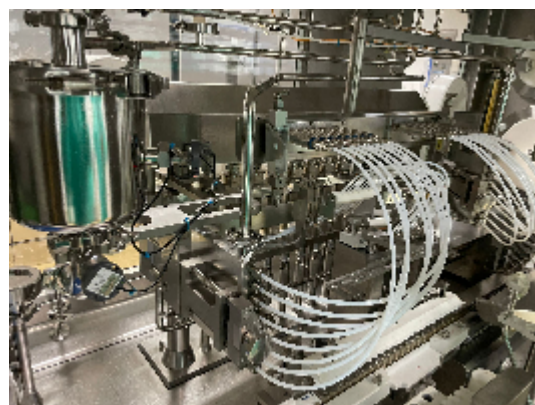

Remplisseuse e Boucheuse Stérile BOSCH Ligne complète pour ampoule Bosch 24.000 par heure avec isolateur de 2009

Images

Détails du produit

Catégorie:	Remplisseuse e Boucheuse Stérile
Machine:	Ligne complète pour ampoule Bosch 24.000 par heure avec isolateur de 2009
Référence machine:	*23-1059/23-1060/23-1061*

INTIMAC S.R.L.

Via XXV Aprile, 8
21054 Fagnano Olona (VA) - Italia
Tel. +39 0331 1693557
email: inti@intisrl.it

Constructeur: BOSCH

Année: n/a

Description

Ligne complète pour ampoule Bosch 24.000 par heure avec isolateur de 2009 Composée de :