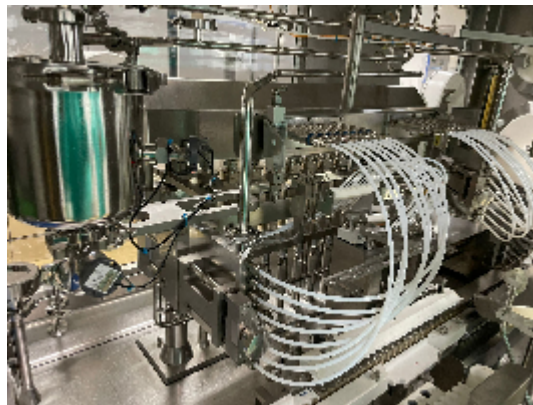

Lignes Complètes BOSCH Ligne complète pour ampoule Bosch 24.000 par heure avec isolateur de 2009

Images

Détails du produit

Catégorie:	Lignes Complètes
Machine:	Ligne complète pour ampoule Bosch 24.000 par heure avec isolateur de 2009
Référence machine:	23-1059/23-1060/23-1061
Constructeur:	BOSCH
Année:	2009

Description

Ligne complète pour ampoule Bosch 24.000 par heure avec isolateur de 2009 Composée de :

- 1) Remplisseuse ampoule sous isolateur
- 2) Four de dépyrogénéation pour ampoules Bosch
- 3) Machine à laver d'ampoule avec différents cycles de lavage
- 4) Unité de traitement de l'air