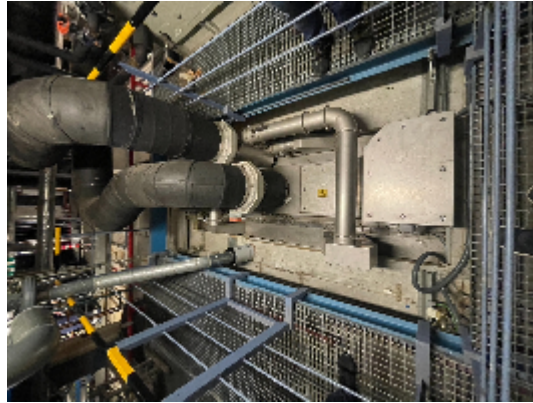

Lignes Complètes BOSCH Ligne complète pour ampoule Bosch 24.000 par heure avec isolateur de 2009

Images

Détails du produit

Catégorie:	Lignes Complètes
Machine:	Ligne complète pour ampoule Bosch 24.000 par heure avec isolateur de 2009
Référence machine:	23-1059/23-1060/23-1061
Constructeur:	BOSCH
Année:	2009

Description

Ligne complète pour ampoule Bosch 24.000 par heure avec isolateur de 2009 Composée de :

- 1) Remplisseuse ampoule sous isolateur
- 2) Four de dépyrogénéation pour ampoules Bosch
- 3) Machine à laver d'ampoule avec différents cycles de lavage
- 4) Unité de traitement de l'air