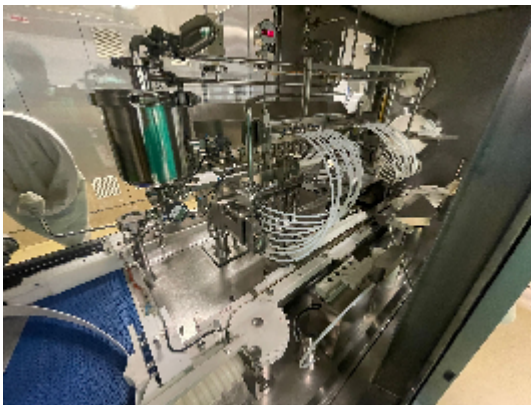

Lignes Complètes BOSCH Ligne complète pour ampoule Bosch 24.000 par heure avec isolateur de 2009

Images

Détails du produit

Catégorie:	Lignes Complètes
Machine:	Ligne complète pour ampoule Bosch 24.000 par heure avec isolateur de 2009
Référence machine:	23-1059/23-1060/23-1061
Constructeur:	BOSCH
Année:	2009

Description

Ligne complète pour ampoule Bosch 24.000 par heure avec isolateur de 2009 Composée de :

- 1) Remplisseuse ampoule sous isolateur
- 2) Four de dépyrogénéation pour ampoules Bosch
- 3) Machine à laver d'ampoule avec différents cycles de lavage
- 4) Unité de traitement de l'air