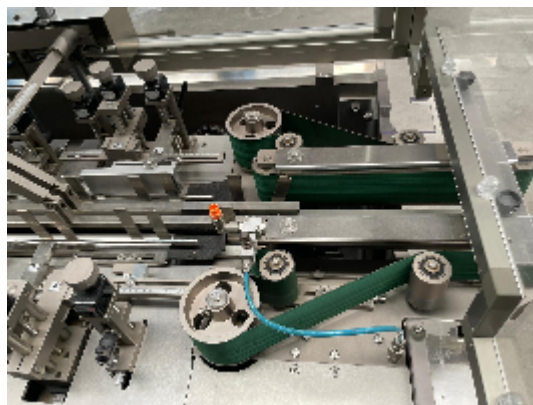

## Etuyeuse / Encartonneuse TGM BOX 90

### Images

## Description

Cartonneuses horizontales et verticales automatiques à mouvement intermittent et continu  
Pour la moyenne-haute production.  
Mouvement alternatif, équipé de nombreux optionnel y compris plaquette d'insertion.