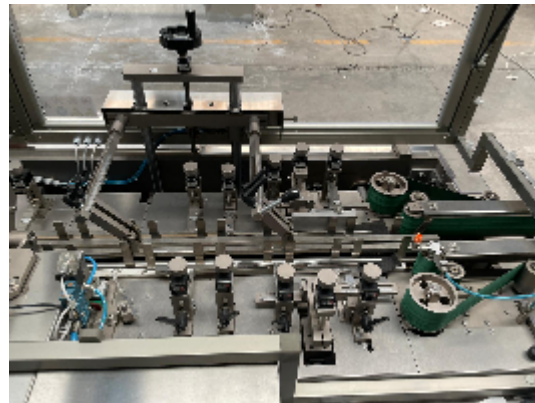

## Etuyeuse / Encartonneuse TGM BOX 90

### Images

## Détails du produit

<b>Catégorie:</b>	Etuyeuse / Encartonneuse
<b>Machine:</b>	BOX 90
<b>Référence machine:</b>	23-1130
<b>Constructeur:</b>	TGM
<b>Année:</b>	2019

## Description

Cartonneuses horizontales et verticales automatiques à mouvement intermittent et continu  
Pour la moyenne-haute production.  
Mouvement alternatif, équipé de nombreux optionnel y compris plaquette d'insertion.