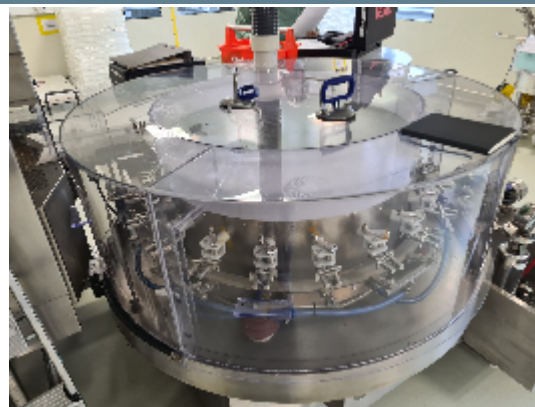

Lineas Completas BOSCH RRN3020 Bosch + HQL 3460 Bosch + MLF3002 Bosch + TPC + Seidenader DAR150LR

Fotos

Detalles del producto

Categoría:	Vendido
Machine:	RRN3020 Bosch + HQL 3460 Bosch + MLF3002 Bosch + TPC + Seidenader DAR150LR
Machine code:	LB516
Fabricante:	BOSCH
Año de fabricación:	1995

Descripción

Línea completa de llenado de frascos compuesta por:

Lavadora de viales Bosch RRN 3020

Túnel de despirogenación de viales Bosch HQL 3460

Máquina de llenado de viales Bosch modelo MLF 3002 completa con aislador en la máquina de llenado de viales TPC

Lavadora de descontaminación externa Seidenader DAR 150-LR. Hay varios formatos incluidos en la línea