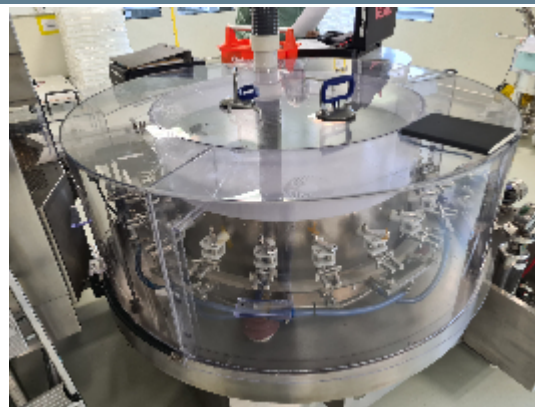

КОМПЛЕКСНЫЕ ЛИНИИ BOSCH RRN3020 Bosch + HQL 3460 Bosch + MLF3002 Bosch + TPC + Seidenader DAR150LR

Фотографии

Детали продукта

| | |
|--------------------------|--|
| категория: | продал |
| машина: | RRN3020 Bosch + HQL 3460 Bosch + MLF3002 Bosch + TPC + Seidenader DAR150LR |
| Код оборудования: | LB516 |
| Сборка: | BOSCH |
| Год сборки: | 1995 |

описание

Полная линия розлива флаконов, состоящая из:

Машина для мойки флаконов Bosch RRN 3020

Туннель для депирогенизации флаконов Bosch HQL 3460

Машина для наполнения флаконов Bosch модель MLF 3002 в комплекте с изолятором на машине для наполнения флаконов TPC

Внешняя обеззараживающая моечная машина Seidenader DAR 150-LR. Существует несколько форматов, включенных в линию