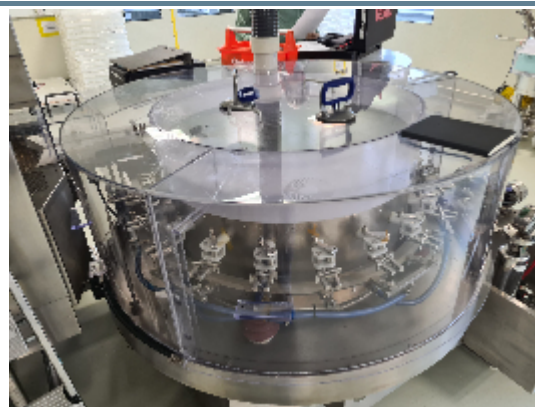

## Linee Complete BOSCH RRN3020 Bosch + HQL 3460 Bosch + MLF3002 Bosch + TPC + Seidenader DAR150LR

### Immagini

## Dettagli prodotto

<b>Categoria:</b>	Vendute
<b>Macchina:</b>	RRN3020 Bosch + HQL 3460 Bosch + MLF3002 Bosch + TPC + Seidenader DAR150LR
<b>Codice macchina:</b>	LB516
<b>Costruttore:</b>	BOSCH
<b>Anno di costruzione:</b>	1995

## Descrizione

Linea completa di riempimento vials composta da:  
Lavatrice per vials Bosch RRN 3020  
Tunnel di deprogenazione vials Bosch HQL 3460  
Macchina di riempimento vials modello Bosch MLF 3002 completa di isolatore sulla macchina di riempimento vials TPC  
Macchina lavatrice esterna per la decontaminazione Seidenader DAR 150-LR. Ci sono diversi formati inclusi con la linea