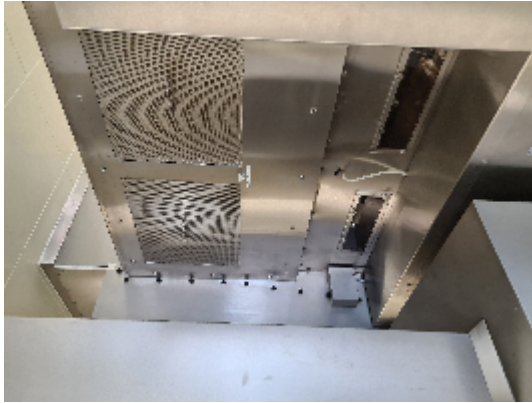

## Dettagli prodotto

<b>Categoria:</b>	Vendute
<b>Macchina:</b>	RRN3020 Bosch + HQL 3460 Bosch + MLF3002 Bosch + TPC + Seidenader DAR150LR
<b>Codice macchina:</b>	LB516
<b>Costruttore:</b>	BOSCH
<b>Anno di costruzione:</b>	1995

## Descrizione

Linea completa di riempimento vials composta da:  
Lavatrice per vials Bosch RRN 3020  
Tunnel di deprogenazione vials Bosch HQL 3460  
Macchina di riempimento vials modello Bosch MLF 3002 completa di isolatore sulla macchina di riempimento vials TPC  
Macchina lavatrice esterna per la decontaminazione Seidenader DAR 150-LR. Ci sono diversi formati inclusi con la linea