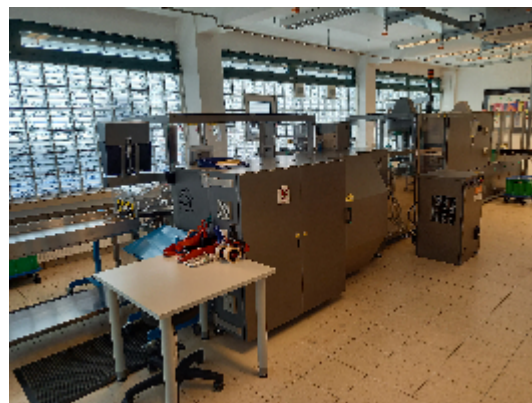

Lineas Completas MARCHESINI GROUP Unica 220 +ACW-LP 45 5/30

Fotos

INTIMAC S.R.L.
Via XXV Aprile, 8
21054 Fagnano Olona (VA) - Italia
Tel. +39 0331 1693557
email: inti@intisrl.it

Detalles del producto

Categoría:	Vendido
Machine:	Unica 220 +ACW-LP 45 5/30
Machine code:	LB513
Fabricante:	MARCHESINI GROUP
Año de fabricación:	2015

Descripción

Tipo de aparato: Máquina de termoformado y estuchado para envasar viales

Fabricante: Marchesini (Italia)

Tipo/modelo: Unica 220

Año de fabricación 2015

Alimentación 400 V AC, 50 Hz, 3 PH + N + PE

Tipo de unidad: Enfriador de agua conectado a la máquina de termoformado

Fabricante: Euro Cold

Tipo/modelo: ACW-LP 45 5/30

Año de fabricación: 2012

Tensión eléctrica de funcionamiento: 400V / 3ph / 50Hz

Nivel de ruido a 1 m de distancia: 64 db (A)

Dimensiones (ancho x fondo x alto) mm: 570 x 520 x 1080

Peso (con el depósito vacío): 70 kg

Depósito de termoplástico (capacidad nominal): 23 litros, refrigerante R407

Tipo de unidad: Lector de códigos y control de la imagen de impresión