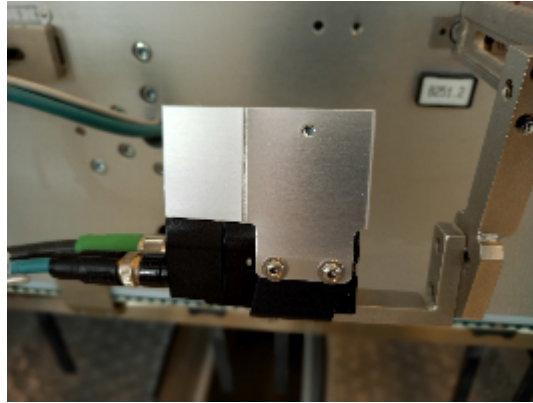

Lineas Completas MARCHESINI GROUP Unica 220 +ACW-LP 45 5/30

Fotos

INTIMAC S.R.L.
Via XXV Aprile, 8
21054 Fagnano Olona (VA) - Italia
Tel. +39 0331 1693557
email: inti@intisrl.it

Detalles del producto

Categoría:	Vendido
Machine:	Unica 220 +ACW-LP 45 5/30
Machine code:	LB513
Fabricante:	MARCHESINI GROUP
Año de fabricación:	2015

Descripción

Tipo de aparato: Máquina de termoformado y estuchado para envasar viales

Fabricante: Marchesini (Italia)

Tipo/modelo: Unica 220

Año de fabricación 2015

Alimentación 400 V AC, 50 Hz, 3 PH + N + PE

Conexión eléctrica 25Kw

Señales digitales 24 V DC

Frecuencia 50 Hz

Carga conectada 22 kW

Corriente de defecto máxima 6 kA

Consumo máximo de energía 28 A

Señales analógicas 0 - 10V DC

Presión de aire 8 bar

Tipo de unidad: Enfriador de agua conectado a la máquina de termoformado

Fabricante: Euro Cold

Tipo/modelo: ACW-LP 45 5/30

Año de fabricación: 2012

Tensión eléctrica de funcionamiento: 400V / 3ph / 50Hz

Nivel de ruido a 1 m de distancia: 64 db (A)