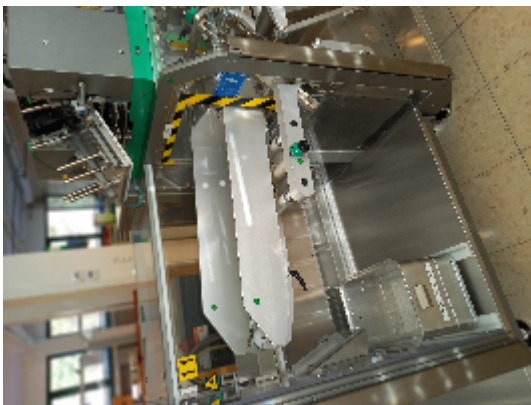

Lineas Completas MARCHESINI GROUP Unica 220 +ACW-LP 45 5/30

Fotos

INTIMAC S.R.L.
Via XXV Aprile, 8
21054 Fagnano Olona (VA) - Italia
Tel. +39 0331 1693557
email: inti@intisrl.it

Detalles del producto

Categoría:	Vendido
Machine:	Unica 220 +ACW-LP 45 5/30
Machine code:	LB513
Fabricante:	MARCHESINI GROUP
Año de fabricación:	2015

Descripción

Tipo de aparato: Máquina de termoformado y estuchado para envasar viales

Fabricante: Marchesini (Italia)

Tipo/modelo: Unica 220

Año de fabricación 2015

Alimentación 400 V AC, 50 Hz, 3 PH + N + PE

Tipo de unidad: Enfriador de agua conectado a la máquina de termoformado

Fabricante: Euro Cold

Tipo/modelo: ACW-LP 45 5/30

Año de fabricación: 2012

Tensión eléctrica de funcionamiento: 400V / 3ph / 50Hz

Nivel de ruido a 1 m de distancia: 64 db (A)