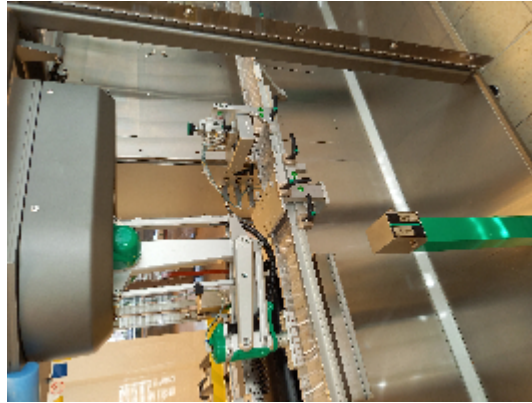

Lineas Completas MARCHESINI GROUP Unica 220 +ACW-LP 45 5/30

Fotos

INTIMAC S.R.L.
Via XXV Aprile, 8
21054 Fagnano Olona (VA) - Italia
Tel. +39 0331 1693557
email: inti@intisrl.it

Detalles del producto

Categoría:	Vendido
Machine:	Unica 220 +ACW-LP 45 5/30
Machine code:	LB513
Fabricante:	MARCHESINI GROUP
Año de fabricación:	2015

Descripción

Tipo de aparato: Máquina de termoformado y estuchado para envasar viales

Fabricante: Marchesini (Italia)

Tipo/modelo: Unica 220

Año de fabricación 2015

Alimentación 400 V AC, 50 Hz, 3 PH + N + PE

Tipo de unidad: Enfriador de agua conectado a la máquina de termoformado

Fabricante: Euro Cold

Tipo/modelo: ACW-LP 45 5/30

Año de fabricación: 2012

Tensión eléctrica de funcionamiento: 400V / 3ph / 50Hz

Nivel de ruido a 1 m de distancia: 64 db (A)

Dimensiones (ancho x fondo x alto) mm: 570 x 520 x 1080

Peso (con el depósito vacío): 70 kg

Depósito de termoplástico (capacidad nominal): 23 litros, refrigerante R407

Tipo de unidad: Lector de códigos y control de la imagen de impresión