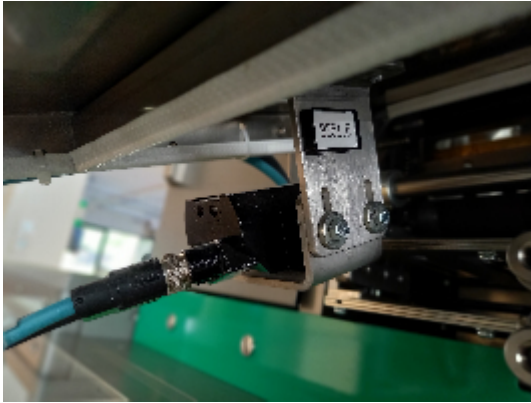

Lineas Completas MARCHESINI GROUP Unica 220 +ACW-LP 45 5/30

Fotos

INTIMAC S.R.L.
Via XXV Aprile, 8
21054 Fagnano Olona (VA) - Italia
Tel. +39 0331 1693557
email: inti@intisrl.it

Detalles del producto

Categoría:	Vendido
Machine:	Unica 220 +ACW-LP 45 5/30
Machine code:	LB513
Fabricante:	MARCHESINI GROUP
Año de fabricación:	2015

Descripción

Tipo de aparato: Máquina de termoformado y estuchado para envasar viales

Fabricante: Marchesini (Italia)

Tipo/modelo: Unica 220

Año de fabricación 2015

Alimentación 400 V AC, 50 Hz, 3 PH + N + PE

Conexión eléctrica 25Kw

Señales digitales 24 V DC

Frecuencia 50 Hz

Carga conectada 22 kW

Corriente de defecto máxima 6 kA

Consumo máximo de energía 28 A

Señales analógicas 0 - 10V DC

Presión de aire 8 bar

Tipo de unidad: Enfriador de agua conectado a la máquina de termoformado

Fabricante: Euro Cold

Tipo/modelo: ACW-LP 45 5/30

Año de fabricación: 2012

Tensión eléctrica de funcionamiento: 400V / 3ph / 50Hz

Nivel de ruido a 1 m de distancia: 64 db (A)