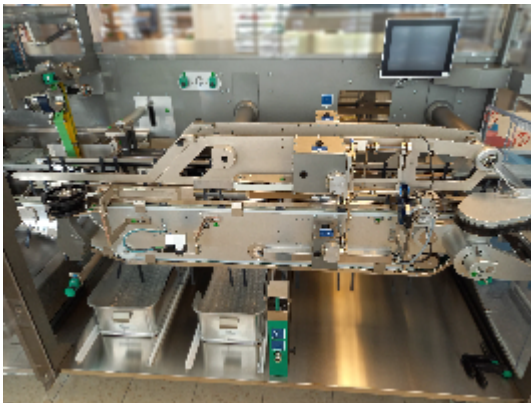

Lineas Completas MARCHESINI GROUP Unica 220 +ACW-LP 45 5/30

Fotos

INTIMAC S.R.L.
Via XXV Aprile, 8
21054 Fagnano Olona (VA) - Italia
Tel. +39 0331 1693557
email: inti@intisrl.it

Detalles del producto

Categoría:	Vendido
Machine:	Unica 220 +ACW-LP 45 5/30
Machine code:	LB513
Fabricante:	MARCHESINI GROUP
Año de fabricación:	2015

Descripción

Tipo de aparato: Máquina de termoformado y estuchado para envasar viales

Fabricante: Marchesini (Italia)

Tipo/modelo: Unica 220

Año de fabricación 2015

Alimentación 400 V AC, 50 Hz, 3 PH + N + PE

Tipo de unidad: Enfriador de agua conectado a la máquina de termoformado

Fabricante: Euro Cold

Tipo/modelo: ACW-LP 45 5/30

Año de fabricación: 2012

Tensión eléctrica de funcionamiento: 400V / 3ph / 50Hz

Nivel de ruido a 1 m de distancia: 64 db (A)

Dimensiones (ancho x fondo x alto) mm: 570 x 520 x 1080

Peso (con el depósito vacío): 70 kg

Depósito de termoplástico (capacidad nominal): 23 litros, refrigerante R407

Tipo de unidad: Lector de códigos y control de la imagen de impresión