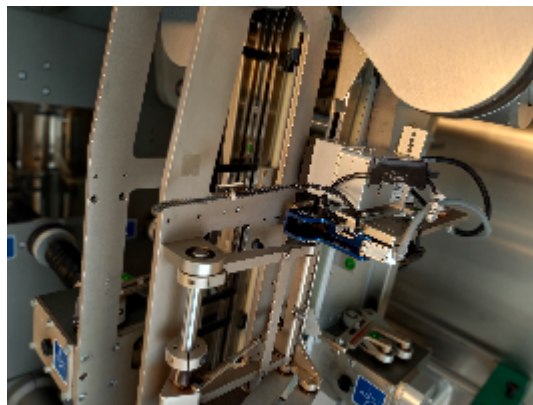

Lineas Completas MARCHESINI GROUP Unica 220 +ACW-LP 45 5/30

Fotos

INTIMAC S.R.L.
Via XXV Aprile, 8
21054 Fagnano Olona (VA) - Italia
Tel. +39 0331 1693557
email: inti@intisrl.it

Detalles del producto

Categoría:	Vendido
Machine:	Unica 220 +ACW-LP 45 5/30
Machine code:	LB513
Fabricante:	MARCHESINI GROUP
Año de fabricación:	2015

Descripción

Tipo de aparato: Máquina de termoformado y estuchado para envasar viales

Fabricante: Marchesini (Italia)

Tipo/modelo: Unica 220

Año de fabricación 2015

Alimentación 400 V AC, 50 Hz, 3 PH + N + PE

Tipo de unidad: Enfriador de agua conectado a la máquina de termoformado

Fabricante: Euro Cold

Tipo/modelo: ACW-LP 45 5/30

Año de fabricación: 2012

Tensión eléctrica de funcionamiento: 400V / 3ph / 50Hz

Nivel de ruido a 1 m de distancia: 64 db (A)