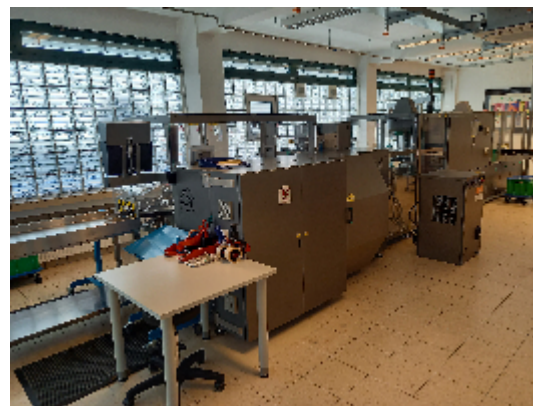

Linee Complete MARCHESINI GROUP Unica 220 +ACW-LP 45 5/30

Immagini

INTIMAC S.R.L.
Via XXV Aprile, 8
21054 Fagnano Olona (VA) - Italia
Tel. +39 0331 1693557
email: inti@intisrl.it

Dettagli prodotto

Categoria:	Vendute
Macchina:	Unica 220 +ACW-LP 45 5/30
Codice macchina:	LB513
Costruttore:	MARCHESINI GROUP
Anno di costruzione:	2015

Produttore: Marchesini (Italia)

Tipo/modello: Unica 220

Anno di fabbricazione 2015

Alimentazione 400 V AC, 50 Hz, 3 PH + N + PE

Collegamento elettrico 25Kw

Segnali digitali 24 V DC

Frequenza 50 Hz

Carico collegato 22 kW

Anno di fabbricazione: 2012

Tensione elettrica di funzionamento: 400V / 3ph / 50Hz

Livello di rumore a 1m di distanza: 64 db (A)

Dimensioni (LxPxH) mm: 570 x 520 x 1080

Peso (con serbatoio vuoto): 70 kg

Serbatoio termoplastico (capacità nominale): 23 litri, refrigerante R407