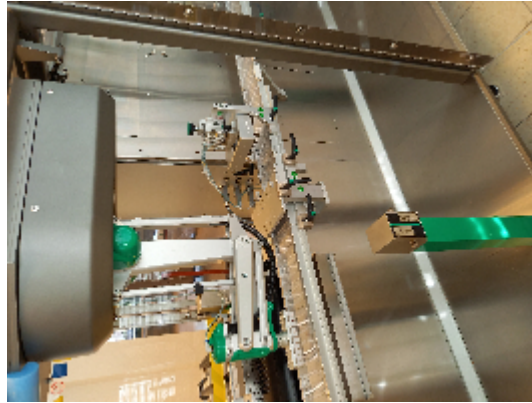

Linee Complete MARCHESINI GROUP Unica 220 +ACW-LP 45 5/30

Immagini

INTIMAC S.R.L.
Via XXV Aprile, 8
21054 Fagnano Olona (VA) - Italia
Tel. +39 0331 1693557
email: inti@intisrl.it

Dettagli prodotto

Categoria:	Vendute
Macchina:	Unica 220 +ACW-LP 45 5/30
Codice macchina:	LB513
Costruttore:	MARCHESINI GROUP
Anno di costruzione:	2015

Produttore: Marchesini (Italia)

Tipo/modello: Unica 220

Anno di fabbricazione 2015

Alimentazione 400 V AC, 50 Hz, 3 PH + N + PE

Collegamento elettrico 25Kw

Segnali digitali 24 V DC

Frequenza 50 Hz

Carico collegato 22 kW

- 34 pacchi/min = 2.040 pacchi/ora

Confezione da 100

- 3 confezioni / min. = 180 confezioni/ora

Tipo di unità: Refrigeratore d'acqua collegato alla termoformatrice

Produttore: Euro Cold

Tipo/modello: ACW-LP 45 5/30

Anno di fabbricazione: 2012

Tensione elettrica di funzionamento: 400V / 3ph / 50Hz

Livello di rumore a 1m di distanza: 64 db (A)

Dimensioni (LxPxH) mm: 570 x 520 x 1080

Peso (con serbatoio vuoto): 70 kg

Serbatoio termoplastico (capacità nominale): 23 litri, refrigerante R407