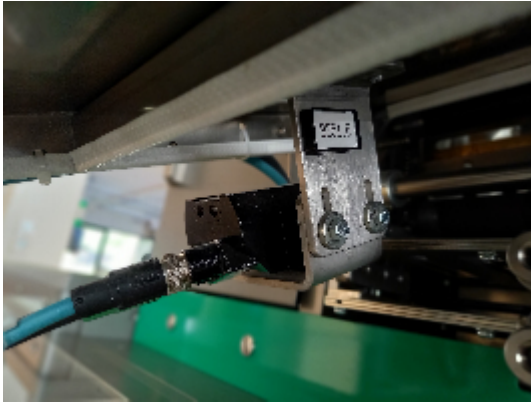

Linee Complete MARCHESINI GROUP Unica 220 +ACW-LP 45 5/30

Immagini

INTIMAC S.R.L.
Via XXV Aprile, 8
21054 Fagnano Olona (VA) - Italia
Tel. +39 0331 1693557
email: inti@intisrl.it

Dettagli prodotto

Categoria:	Vendute
Macchina:	Unica 220 +ACW-LP 45 5/30
Codice macchina:	LB513
Costruttore:	MARCHESINI GROUP
Anno di costruzione:	2015

Produttore: Marchesini (Italia)

Tipo/modello: Unica 220

Anno di fabbricazione 2015

Alimentazione 400 V AC, 50 Hz, 3 PH + N + PE

Collegamento elettrico 25Kw

Segnali digitali 24 V DC

Frequenza 50 Hz

Carico collegato 22 kW

Corrente massima di guasto 6 kA

Consumo massimo di energia 28 A

Segnali analogici 0 - 10V DC

Pressione dell'aria 8 bar

Pressione d'esercizio 6 bar

Consumo d'aria 850 NL/1

Peso 6.300 kg

Dimensioni mm Termoformatrice Lunghezza 4.165 mm

- 34 pacchi/min = 2.040 pacchi/ora

Confezione da 100

- 3 confezioni / min. = 180 confezioni/ora

Tipo di unità: Refrigeratore d'acqua collegato alla termoformatrice

Produttore: Euro Cold

Tipo/modello: ACW-LP 45 5/30