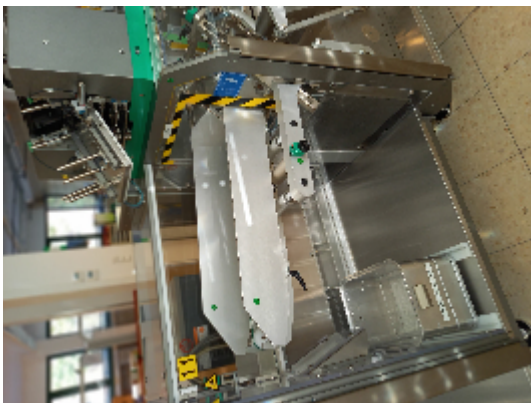

Linee Complete MARCHESINI GROUP Unica 220 +ACW-LP 45 5/30

Immagini

INTIMAC S.R.L.
Via XXV Aprile, 8
21054 Fagnano Olona (VA) - Italia
Tel. +39 0331 1693557
email: inti@intisrl.it

Dettagli prodotto

Categoria:	Vendute
Macchina:	Unica 220 +ACW-LP 45 5/30
Codice macchina:	LB513
Costruttore:	MARCHESINI GROUP
Anno di costruzione:	2015

Produttore: Marchesini (Italia)

Tipo/modello: Unica 220

Anno di fabbricazione 2015

Alimentazione 400 V AC, 50 Hz, 3 PH + N + PE

Collegamento elettrico 25Kw

Segnali digitali 24 V DC

Frequenza 50 Hz

Carico collegato 22 kW

- 34 pacchi/min = 2.040 pacchi/ora

Confezione da 100

- 3 confezioni / min. = 180 confezioni/ora

Tipo di unità: Refrigeratore d'acqua collegato alla termoformatrice

Produttore: Euro Cold

Tipo/modello: ACW-LP 45 5/30

Anno di fabbricazione: 2012

Tensione elettrica di funzionamento: 400V / 3ph / 50Hz

Livello di rumore a 1m di distanza: 64 db (A)

Dimensioni (LxPxH) mm: 570 x 520 x 1080

Peso (con serbatoio vuoto): 70 kg

Serbatoio termoplastico (capacità nominale): 23 litri, refrigerante R407