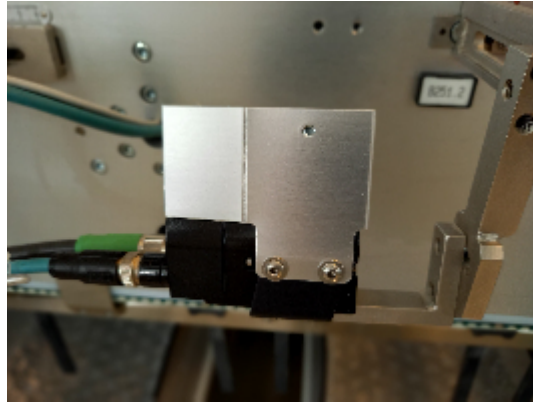

Linee Complete MARCHESINI GROUP Unica 220 +ACW-LP 45 5/30

Immagini

INTIMAC S.R.L.
Via XXV Aprile, 8
21054 Fagnano Olona (VA) - Italia
Tel. +39 0331 1693557
email: inti@intisrl.it

Dettagli prodotto

Categoria:	Vendute
Macchina:	Unica 220 +ACW-LP 45 5/30
Codice macchina:	LB513
Costruttore:	MARCHESINI GROUP
Anno di costruzione:	2015

Produttore: Marchesini (Italia)

Tipo/modello: Unica 220

Anno di fabbricazione 2015

Alimentazione 400 V AC, 50 Hz, 3 PH + N + PE

Collegamento elettrico 25Kw

Segnali digitali 24 V DC

Frequenza 50 Hz

Carico collegato 22 kW

Corrente massima di guasto 6 kA

Consumo massimo di energia 28 A

Segnali analogici 0 - 10V DC

Pressione dell'aria 8 bar

Pressione d'esercizio 6 bar

Consumo d'aria 850 NL/1

Peso 6.300 kg

Dimensioni mm Termoformatrice Lunghezza 4.165 mm

Anno di fabbricazione: 2012

Tensione elettrica di funzionamento: 400V / 3ph / 50Hz

Livello di rumore a 1m di distanza: 64 db (A)

Dimensioni (LxPxH) mm: 570 x 520 x 1080

Peso (con serbatoio vuoto): 70 kg

Serbatoio termoplastico (capacità nominale): 23 litri, refrigerante R407