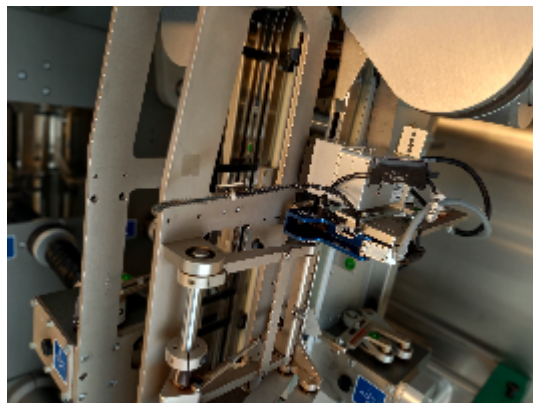

Linee Complete MARCHESINI GROUP Unica 220 +ACW-LP 45 5/30

Immagini

INTIMAC S.R.L.
Via XXV Aprile, 8
21054 Fagnano Olona (VA) - Italia
Tel. +39 0331 1693557
email: inti@intisrl.it

Dettagli prodotto

Categoria:	Vendute
Macchina:	Unica 220 +ACW-LP 45 5/30
Codice macchina:	LB513
Costruttore:	MARCHESINI GROUP
Anno di costruzione:	2015

Produttore: Marchesini (Italia)

Tipo/modello: Unica 220

Anno di fabbricazione 2015

Alimentazione 400 V AC, 50 Hz, 3 PH + N + PE

Collegamento elettrico 25Kw

Segnali digitali 24 V DC

Frequenza 50 Hz

Carico collegato 22 kW

Corrente massima di guasto 6 kA

Consumo massimo di energia 28 A

Segnali analogici 0 - 10V DC

Pressione dell'aria 8 bar

Pressione d'esercizio 6 bar

Consumo d'aria 850 NL/1

Peso 6.300 kg

Dimensioni mm Termoformatrice Lunghezza 4.165 mm

- 34 pacchi/min = 2.040 pacchi/ora

Confezione da 100

- 3 confezioni / min. = 180 confezioni/ora

Tipo di unità: Refrigeratore d'acqua collegato alla termoformatrice

Produttore: Euro Cold

Tipo/modello: ACW-LP 45 5/30