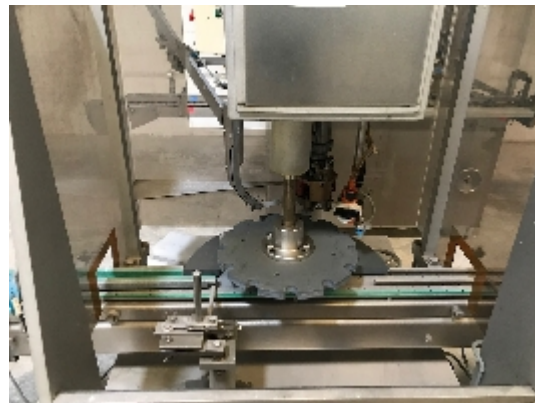

ЗАКАТОЧНЫЕ И УКУПОРЧНЫЕ МАШИНЫ BAUSCH+STRÖBEL KS 1010

Фотографии

Детали продукта

категория:	ЗАКАТОЧНЫЕ И УКУПОРОЧНЫЕ МАШИНЫ
машина:	KS 1010
Код оборудования:	IT273
Сборка:	BAUSCH+STRÖBEL
Год сборки:	1983

описание

Bausch Stroebel KS 1010 для инъекционных флаконов
Бауш Стробель да. 3.00 флаконы/ч, полностью автоматические, состоящие из:
Бренд: Бауш Стробель
Модель: KS 1010
Версия из нержавеющей стали для 16-45 мм флаконов, высота 25 - 80 мм, скорость второго продукта максимум. 3500 флаконов/ч.
Включает в себя 1 вибратор для металлических крышек, станцию agrafadora.
Команда поставляется с его защиты от рака, проверяя наличие крышки и его сигнализации.