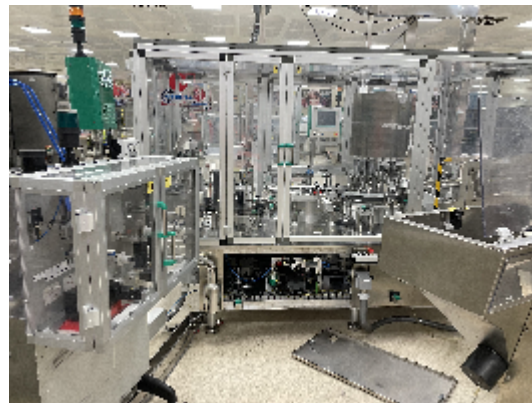

Lineas Completas MARCHESINI GROUP AEC212+IMA FLEXA+MP2PCN+MA305+ FC420

Fotos

Detalles del producto

Categoría:	Lineas Completas
Machine:	AEC212+MP2PCN+ FC420+MA305
Machine code:	it496
Fabricante:	MARCHESINI GROUP
Año de fabricación:	2006