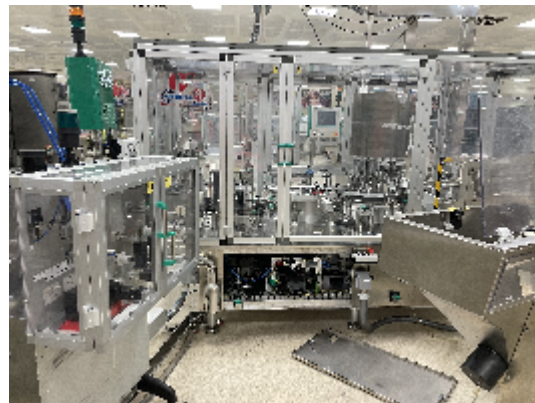

КОМПЛЕКСНЫЕ ЛИНИИ MARCHESINI GROUP AEC212+MP2PCN+ FC420+MA305

Фотографии

Детали продукта

категория:	КОМПЛЕКСНЫЕ ЛИНИИ
машина:	AEC212+MP2PCN+ FC420+MA305
Код оборудования:	it496
Сборка:	MARCHESINI GROUP
Год сборки:	2006