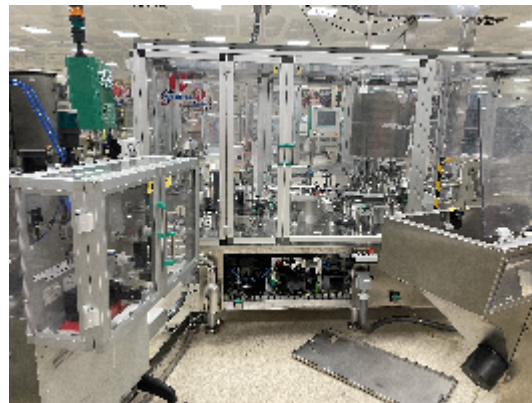

Linee Complete MARCHESINI GROUP AEC212+MP2PCN+ FC420+MA305

Immagini

Dettagli prodotto

Categoria:	Linee Complete
Macchina:	AEC212+MP2PCN+ FC420+MA305
Codice macchina:	it496
Costruttore:	MARCHESINI GROUP
Anno di costruzione:	2006

INTIMAC S.R.L.

Via XXV Aprile, 8
21054 Fagnano Olona (VA) - Italia
Tel. +39 0331 1693557
email: inti@intisrl.it

Descrizione

IT 491 De-Nester Corima MP2 PCN questa unità preleva automaticamente le siringhe riempite dai nidi e le alimenta alla macchina di inserimento ed etichettatura del pistone

IT 488 Corima AEC212 Etichettatrice per siringhe con Easy-Splice

IT 495 Macchina termoformatrice Marchesini FC420 per siringhe preriempite con sistema di alimentazione.

IT493 Marchesini Cartoner MA305