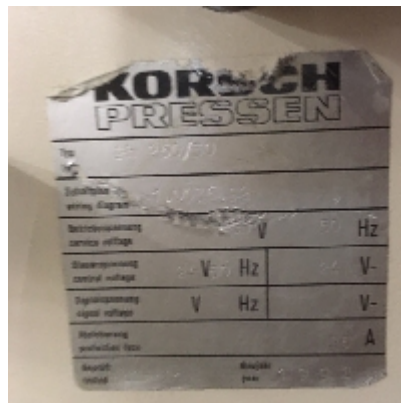

Tablettenpressen/Tablettenentstauber KORSCH PH 250 PHK2.03232

Fotos

Angaben zum Produkt

Kategorie:	Tablettenpressen/Tablettenentstauber
Maschine:	PH 250 PHK2.03232
Maschinencode:	22C32

INTIMAC S.R.L.

Via XXV Aprile, 8
21054 Fagnano Olona (VA) - Italia
Tel. +39 0331 1693557
email: inti@intisrl.it

Maschinenhersteller: KORSCH

Baujahr: 1992

Beschreibung

Tablettenpresse KORSCH PH 250 PHK2.03232 aus dem Jahr 1992 mit Bedienungsanleitung
Matrize und Stempel Typ: Euro B

Spezifische Details

Anzahl der Tabletten:161280 /h