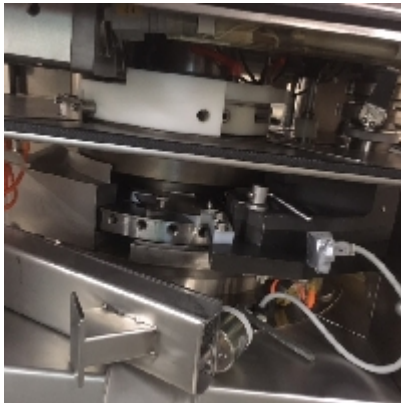

Tablettenpressen/Tablettenentstauber KORSCH PH 250 PHK2.03232

Fotos

Angaben zum Produkt

Kategorie:	Tablettenpressen/Tablettenentstauber
Maschine:	PH 250 PHK2.03232
Maschinencode:	22C32

INTIMAC S.R.L.

Via XXV Aprile, 8
21054 Fagnano Olona (VA) - Italia
Tel. +39 0331 1693557
email: inti@intisrl.it

Maschinenhersteller: KORSCH

Baujahr: 1992

Beschreibung

Tablettenpresse KORSCH PH 250 PHK2.03232 aus dem Jahr 1992 mit Bedienungsanleitung
Matrize und Stempel Typ: Euro B

Spezifische Details

Anzahl der Tabletten:161280 /h

Anzahl der Pressstationen:30

Maximaler Druck:2080 Kn

Maximaler Tablettendurchmesser:13 mm

Maximale Tablettendicke:8,5

Länge:ca 830 mm

Breite: ca 980 mm

Höhe: 1750 mm

Gewicht: 1650 kg