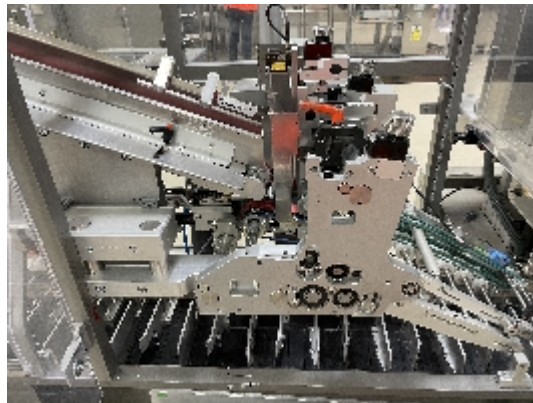

MARCHESINI GROUP MA 305

Immagini

INTIMAC S.R.L.

Via XXV Aprile, 8
21054 Fagnano Olona (VA) - Italia
Tel. +39 0331 1693557
email: inti@intisrl.it

Dettagli prodotto

Categoria:	Astuciatrici/Incartonatrici
Macchina:	MA 305
Codice macchina:	IT493
Costruttore:	MARCHESINI GROUP
Anno di costruzione:	n/a

Descrizione

Astuciatrice Marchesini MA 305 con robot
Astuciatrice orizzontale ad alta velocità con movimento continuo per il confezionamento di prodotti in astucci con chiusura ad incastro a 3 lembi pari o alterni
Velocità di produzione: 240 cartoni / min
Gamma di prodotti :
Larghezza cartone 25 mm - 100 mm
Altezza cartone 15 mm - 85 mm
Lunghezza del cartone: 65 mm - 150 mm