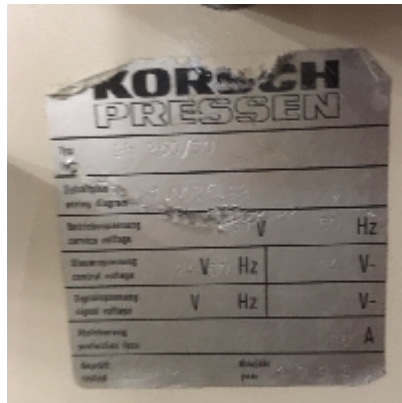

ТАБЛЕТ-ПРЕССЫ/ОБЕСПЫЛИВАТЕЛИ ТАБЛЕТОК KORSCH PH 250 PHK2.03232

Фотографии

Детали продукта

категория:	ТАБЛЕТ-ПРЕССЫ/ОБЕСПЫЛИВАТЕЛИ ТАБЛЕТОК
машина:	PH 250 PHK2.03232
Код оборудования:	22C32

Сборка: KORSCH

Год сборки: 1992

описание

Таблеточный пресс KORSCH PH 250 PHK2.03232 1992 года выпуска с руководством по эксплуатации
Тип матрицы и пуансона: Euro B

Специфические детали

Количество таблеток:161280 /ч

Количество станций прессования:30

Максимальное давление:2080 Кн

Максимальный диаметр таблетки :13 мм

Максимальная толщина таблетки: 8,5

Длина: около 830 мм

Ширина: около 980 мм

Высота: 1750 мм

Вес: 1650 кг

220V50-60Hz, 8A