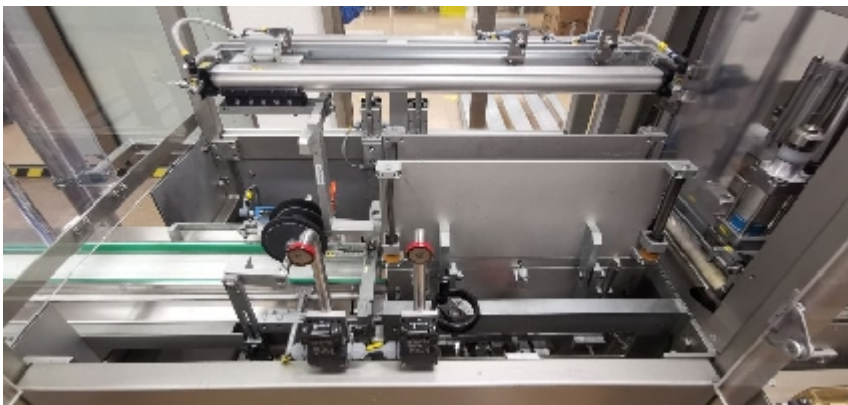

INTIMAC S.R.L.
Via XXV Aprile, 8
21054 Fagnano Olona (VA) - Italia
Tel. +39 0331 1693557
email: inti@intisrl.it