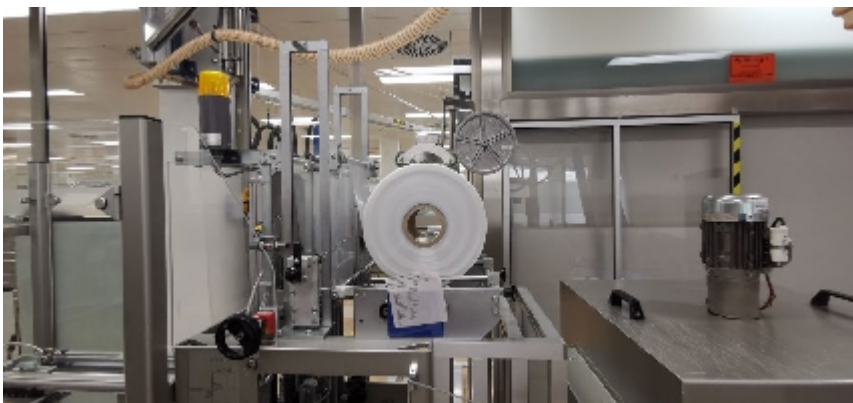

Fardellatrici/Fascettatrici SKINETTA ASK300

Immagini