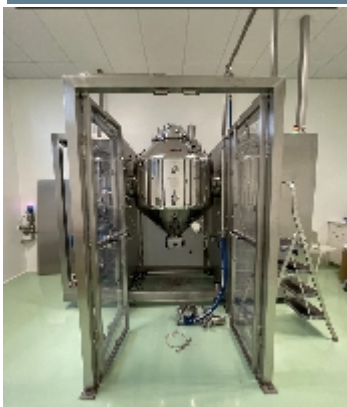

СМЕСИТЕЛИ С ВЫСОКИМ УСИЛИЕМ СДВИГА/СМЕСИТЕЛИ ДЛЯ СЫПУЧИХ МАТЕРИАЛОВ/МЕЛЬНИЦЫ/ГРАНУЛЯТОРЫ/ РОЛЛИКОВЫЕ КОМПАКТОРЫ ИНОХРА

Фотографии

Детали продукта

категория:	СМЕСИТЕЛИ С ВЫСОКИМ УСИЛИЕМ СДВИГА/СМЕСИТЕЛИ ДЛЯ СЫПУЧИХ МАТЕРИАЛОВ/МЕЛЬНИЦЫ/ГРАНУЛЯТОРЫ/ РОЛЛИКОВЫЕ КОМПАКТОРЫ
машина:	
Код оборудования:	LB490
Сборка:	INOXPA
Год сборки:	2016

описание

Миксер для порошка INOXPA модель 'MBC-950 с полезной емкостью 600 литров