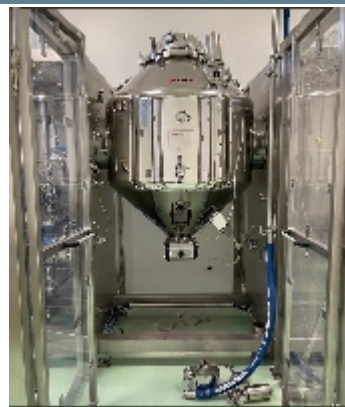

СМЕСИТЕЛИ С ВЫСОКИМ УСИЛИЕМ СДВИГА/СМЕСИТЕЛИ ДЛЯ СЫПУЧИХ МАТЕРИАЛОВ/МЕЛЬНИЦЫ/ГРАНУЛЯТОРЫ/ РОЛЛИКОВЫЕ КОМПАКТОРЫ ИНОХРА

Фотографии

Детали продукта

категория:	СМЕСИТЕЛИ С ВЫСОКИМ УСИЛИЕМ СДВИГА/СМЕСИТЕЛИ ДЛЯ СЫПУЧИХ МАТЕРИАЛОВ/МЕЛЬНИЦЫ/ГРАНУЛЯТОРЫ/ РОЛЛИКОВЫЕ КОМПАКТОРЫ
машина:	
Код оборудования:	LB490
Сборка:	INOXPA
Год сборки:	2016

описание

Миксер для порошка INOXPA модель 'MBC-950 с полезной емкостью 600 литров