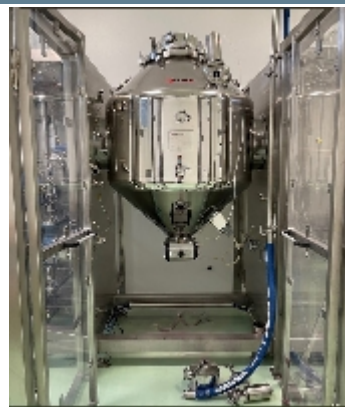

Miscelatori ad Alta Velocità/Miscelatori Polveri/Mulini/Granulatori/Compattatori INOXPA INOXPA MBC-950

Immagini

Dettagli prodotto

Categoria:	Miscelatori ad Alta Velocità/Miscelatori Polveri/Mulini/Granulatori/Compattatori
Macchina:	INOXPA MBC-950
Codice macchina:	LB490
Costruttore:	INOXPA
Anno di costruzione:	2016

Descrizione

Miscelatore Polveri INOXPA modello 'MBC-950 di capacità utile 600 litri