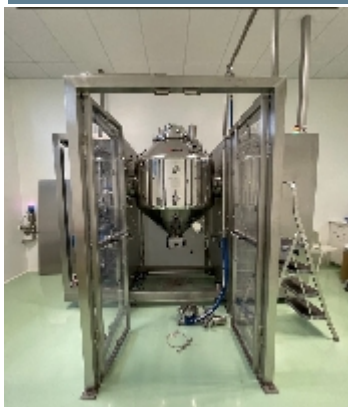

Miscelatori ad Alta Velocità/Miscelatori Polveri/Mulini/Granulatori/Compattatori INOXPA INOXPA MBC-950

Immagini

Dettagli prodotto

Categoria:	Miscelatori ad Alta Velocità/Miscelatori Polveri/Mulini/Granulatori/Compattatori
Macchina:	INOXPA MBC-950
Codice macchina:	LB490
Costruttore:	INOXPA
Anno di costruzione:	2016

Descrizione

Miscelatore Polveri INOXPA modello 'MBC-950 di capacità utile 600 litri