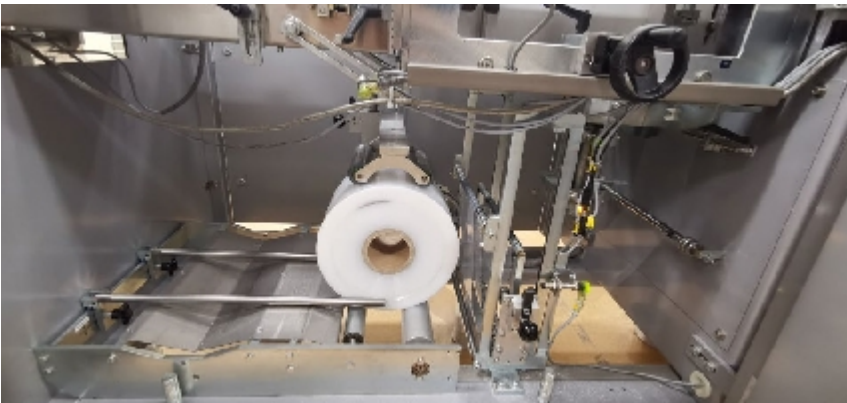

Encelofanadoras/Enfajadoras/Encartonadoras SKINETTA ASK300

Fotos

Detalles del producto

Categoría:	Encelofanadoras/Enfajadoras/Encartonadoras
Machine:	ASK300
Machine code:	LB477

INTIMAC S.R.L.

Via XXV Aprile, 8
21054 Fagnano Olona (VA) - Italia
Tel. +39 0331 1693557
email: inti@intisrl.it

Fabricante: SKINETTA

Año de fabricación: 2002

Descripción

Enfajadora ASK300

Marca: Skinetta

Tipo: ASK300

Número de máquina: 2512.02

Año de construcción: 2002

Dimensiones (LxAXH): aprox. 3700 x 1040 x 2200 mm

Altura de la cinta de entrada: 900 mm

Altura de la cinta de salida: 990 mm

La máquina sigue actualmente en funcionamiento y fue revisada en julio de 2021. Las piezas de formato disponibles cubren la siguiente gama de cajas plegables (lxwxh): 38x38x70mm a 76x76x110mm.