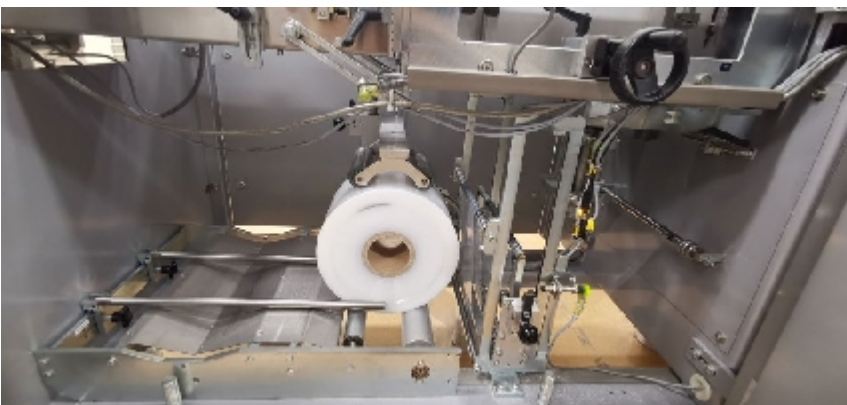

Encelofanadoras/Enfajadoras/Encartonadoras SKINETTA ASK300

Fotos

Detalles del producto

Categoría:	Encelofanadoras/Enfajadoras/Encartonadoras
Machine:	ASK300
Machine code:	LB477

INTIMAC S.R.L.

Via XXV Aprile, 8
21054 Fagnano Olona (VA) - Italia
Tel. +39 0331 1693557
email: inti@intisrl.it

Fabricante: SKINETTA

Año de fabricación: 2002

Descripción

Enfajadora ASK300

Marca: Skinetta

Tipo: ASK300

Número de máquina: 2512.02

Año de construcción: 2002

Dimensiones (LxAXH): aprox. 3700 x 1040 x 2200 mm

Altura de la cinta de entrada: 900 mm

Altura de la cinta de salida: 990 mm

La máquina sigue actualmente en funcionamiento y fue revisada en julio de 2021. Las piezas de formato disponibles cubren la siguiente gama de cajas plegables (lxwxh): 38x38x70mm a 76x76x110mm.